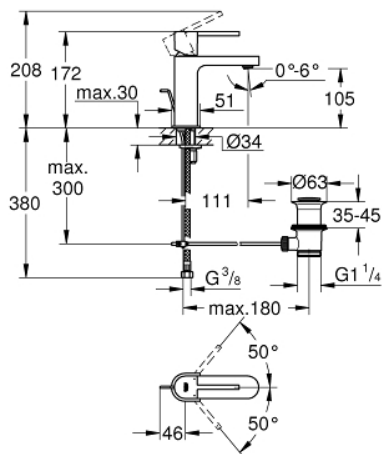

32 612 003 **GROHE PLUS MITIGEUR MONOCOMMANDE LAVABO**
TAILLE S

DESCRIPTION DU PRODUIT

- Colour: Chromé
- Monotrou sur plage
- Levier de commande métallique
- GROHE SilkMove Cartouche en céramique 28 mm
- avec limiteur de température
- GROHE Long-Life Shine Chrome éclatant et durable
- GROHE Water Saving SpeedClean mousseur 5 l/min
- GROHE AquaGuide mousseur orientable
- GROHE FastFixation Plus installation ultra rapide
- Tirette et garniture de vidage 1-1/4"
- Flexibles de raccordement souples

32 612 003 **GROHE PLUS MITIGEUR MONOCOMMANDE LAVABO**
TAILLE S

PIÈCES DÉTACHÉES

- 1: Levier (N ° de commande 48452000)
 - 2: Bague de fixation (N ° de commande 07419000)
 - 3: Cartouche (N ° de commande 46580000)
 - 4: Tirette de vidage (N ° de commande 46739000)
 - 5: Mousseur (N ° de commande 48449000)
 - 6: Fixation M26x1,5 (N ° de commande 46645000)
 - 7: Garniture de vidage 1 1/4" (N ° de commande 28910000)
 - 7.1: Vidage (N ° de commande 07182000)
 - 7.2: Tige et rotule de vidage (N ° de commande 07052000)
 - 8: Tige et rotule de vidage (N ° de commande 07341000)*
 - 9: Clé à tube SW 46 mm de 400 mm (N ° de commande 19017000)*
- *Accessoires spéciaux