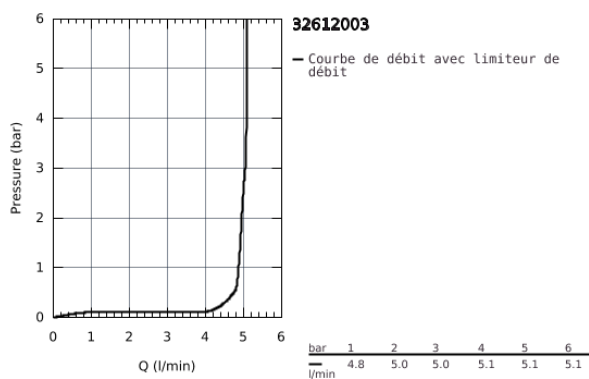

32 612 003 **GROHE PLUS MITIGEUR MONOCOMMANDE LAVABO**
TAILLE S

DESCRIPTION DU PRODUIT

- Colour: Chromé
- Monotrou sur plage
- Levier de commande métallique
- GROHE SilkMove Cartouche en céramique 28 mm
- avec limiteur de température
- GROHE Long-Life Shine Chrome éclatant et durable
- GROHE Water Saving SpeedClean mousseur 5 l/min
- GROHE AquaGuide mousseur orientable
- GROHE FastFixation Plus installation ultra rapide
- Tirette et garniture de vidage 1-1/4"
- Flexibles de raccordement souples

32 612 003 **GROHE PLUS MITIGEUR MONOCOMMANDE LAVABO**
TAILLE S

PIÈCES DÉTACHÉES

- 1: Levier (N ° de commande 48452000)
 - 2: Bague de fixation (N ° de commande 07419000)
 - 3: Cartouche (N ° de commande 46580000)
 - 4: Tirette de vidage (N ° de commande 46739000)
 - 5: Mousseur (N ° de commande 48449000)
 - 6: Fixation M26x1,5 (N ° de commande 46645000)
 - 7: Garniture de vidage 1 1/4" (N ° de commande 28910000)
 - 7.1: Vidage (N ° de commande 07182000)
 - 7.2: Tige et rotule de vidage (N ° de commande 07052000)
 - 8: Tige et rotule de vidage (N ° de commande 07341000)*
 - 9: Clé à tube SW 46 mm de 400 mm (N ° de commande 19017000)*
- *Accessoires spéciaux