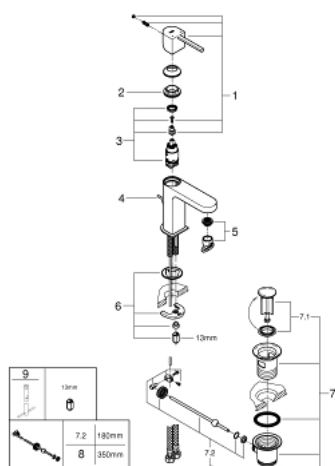

32 612 003 **GROHE PLUS MITIGEUR MONOCOMMANDE LAVABO**
TAILLE S

DESCRIPTION DU PRODUIT

- Colour: Chromé
- Monotrou sur plage
- Levier de commande métallique
- GROHE SilkMove Cartouche en céramique 28 mm
- avec limiteur de température
- GROHE Long-Life Shine Chrome éclatant et durable
- GROHE Water Saving SpeedClean mousseur 5 l/min
- GROHE AquaGuide mousseur orientable
- GROHE FastFixation Plus installation ultra rapide
- Tirette et garniture de vidage 1-1/4"
- Flexibles de raccordement souples

32 612 003 **GROHE PLUS MITIGEUR MONOCOMMANDE LAVABO**
TAILLE S

PIÈCES DÉTACHÉES

- 1: Levier (N ° de commande 48452000)
 - 2: Bague de fixation (N ° de commande 07419000)
 - 3: Cartouche (N ° de commande 46580000)
 - 4: Tirette de vidage (N ° de commande 46739000)
 - 5: Mousseur (N ° de commande 48449000)
 - 6: Fixation M26x1,5 (N ° de commande 46645000)
 - 7: Garniture de vidage 1 1/4" (N ° de commande 28910000)
 - 7.1: Vidage (N ° de commande 07182000)
 - 7.2: Tige et rotule de vidage (N ° de commande 07052000)
 - 8: Tige et rotule de vidage (N ° de commande 07341000)*
 - 9: Clé à tube SW 46 mm de 400 mm (N ° de commande 19017000)*
- *Accessoires spéciaux