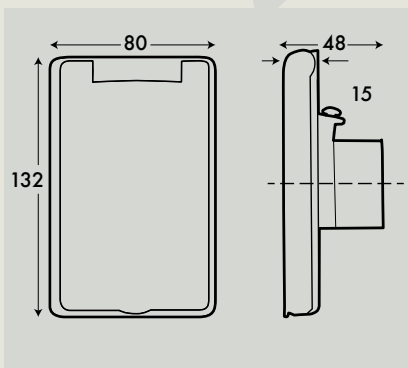

Prise P 02

Prise P 02 complète, en PVC rectangulaire porte pleine avec sa contre prise, coude de départ et manchon.

PC 02 blanche (B)
amande (A)

* couleur à spécifier (B, A)

P 02 blanche (B)

P 02 amande (A)