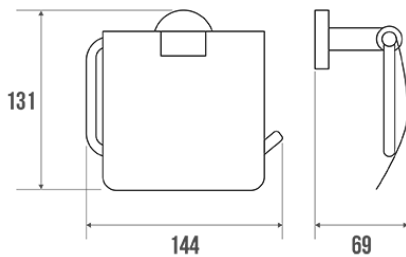

Description

Visserie fournie.
Parfaitement coordonné avec nos barres de maintien inox.

Caractéristiques techniques

Matière	Inox
Finition	Brossé
Dimensions	144 x 131 x 69 mm
Poids net	0.300 kg
Conditionnement	Boîte carton + étiquette
Garantie	5 ans
Gencod	3563392001606
Code douanier	7324900010
Notice	Aucune notice disponible

Conseils de pose et entretien

Les efforts supportés par la fixation murale nécessitent une parfaite sélection de la visserie et des chevilles en fonction de la nature du support mural. Nous vous conseillons de choisir des vis en inox pour éviter tout risque de corrosion en milieu humide ($\varnothing$ 4 mm). Avant de percer la cloison, présenter physiquement le produit contre le mur puis marquer les emplacements de perçage. Tous les points de fixation doivent être impérativement respectés. Après montage et avant utilisation, s'assurer que les vis de fixation sont bien serrées.

Entretien