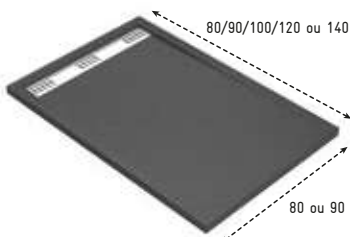

PEDRA LINÉAIRE

LINÉAIRE

REF.	DÉSIGNATION	DIMENSIONS (cm)
FAC608	PEDRA LINÉAIRE ○	80 x 80 x 4
FAC609	PEDRA LINÉAIRE ○	90 x 90 x 4
FAC610	PEDRA LINÉAIRE ○	100 x 80 x 4
FAC611	PEDRA LINÉAIRE ○	120 x 80 x 4
FAC612	PEDRA LINÉAIRE ○	120 x 90 x 4
FAC273	PEDRA LINÉAIRE ○	140 x 80 x 4
FAC390	PEDRA LINÉAIRE ●	80 x 80 x 4
FAC391	PEDRA LINÉAIRE ●	90 x 90 x 4
FAC392	PEDRA LINÉAIRE ●	100 x 80 x 4
FAC393	PEDRA LINÉAIRE ●	120 x 80 x 4
FAC394	PEDRA LINÉAIRE ●	120 x 90 x 4

NOUVEAUTÉS

CARACTÉRISTIQUES TECHNIQUES

- **RECEVEUR** : ABS et acrylique gris anthracite ou blanc renforcé avec effet pierre (Classe C)
- **FINITION** : Surface antidérapante 24°
- **BONDE** : Caniveau linéaire en inox chrome
- **INSTALLATION** : À poser ou à encastrer

FINITION ANTHRACITE

FINITION BLANCHE

PLV DISPONIBLE EN PAGE 130

AURL1213 | STICKER PEDRA | 120 x 24 cm