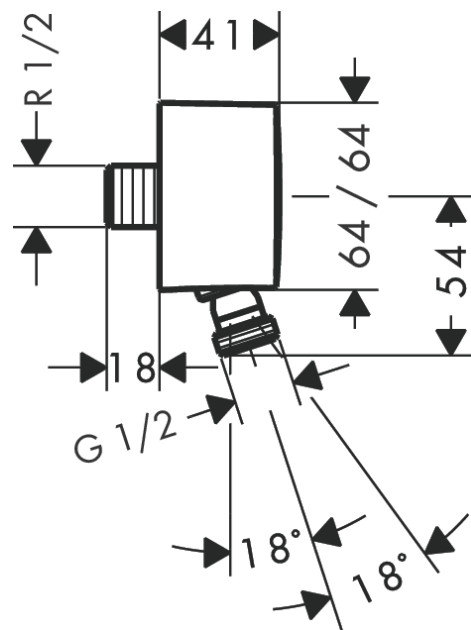

FixFit

Coude de raccordement SoftCube sur rotule

Surfaces: **chromé** Numéro d'article: **27414000**

Description

Caractéristiques

- avec rotule pour une meilleure liberté de mouvement du flexible
- raccord en angle plastique sur rotule métallique
- synthétique
- clapet anti-retour intégré: clapet anti-retour
- type de raccordement: 1/2"
- pour flexible de douche avec écrou conique des deux côtés
- ACS 21 ACC NY 018 France, valide jusqu'au 22.01.2026
- ACS 21 ACC NY 018 France, valide jusqu'au 22.01.2026

Détails de l'article

EAN

4011097614083

Certificats

kiwa

Photo du produit

Plan géométral

FixFit

Coude de raccordement SoftCube sur rotule

Surfaces: **chromé** Numéro d'article: **27414000**

Vue éclatée

Année de construction: >03/09

FixFit**Coude de raccordement SoftCube sur rotule**Surfaces: **chromé** Numéro d'article: **27414000****Liste des pièces détachées**

Année de construction: >03/09

Pos.	Description	Numéro d'article	GP	UE
1	clapet anti-retour	95699000	-	1