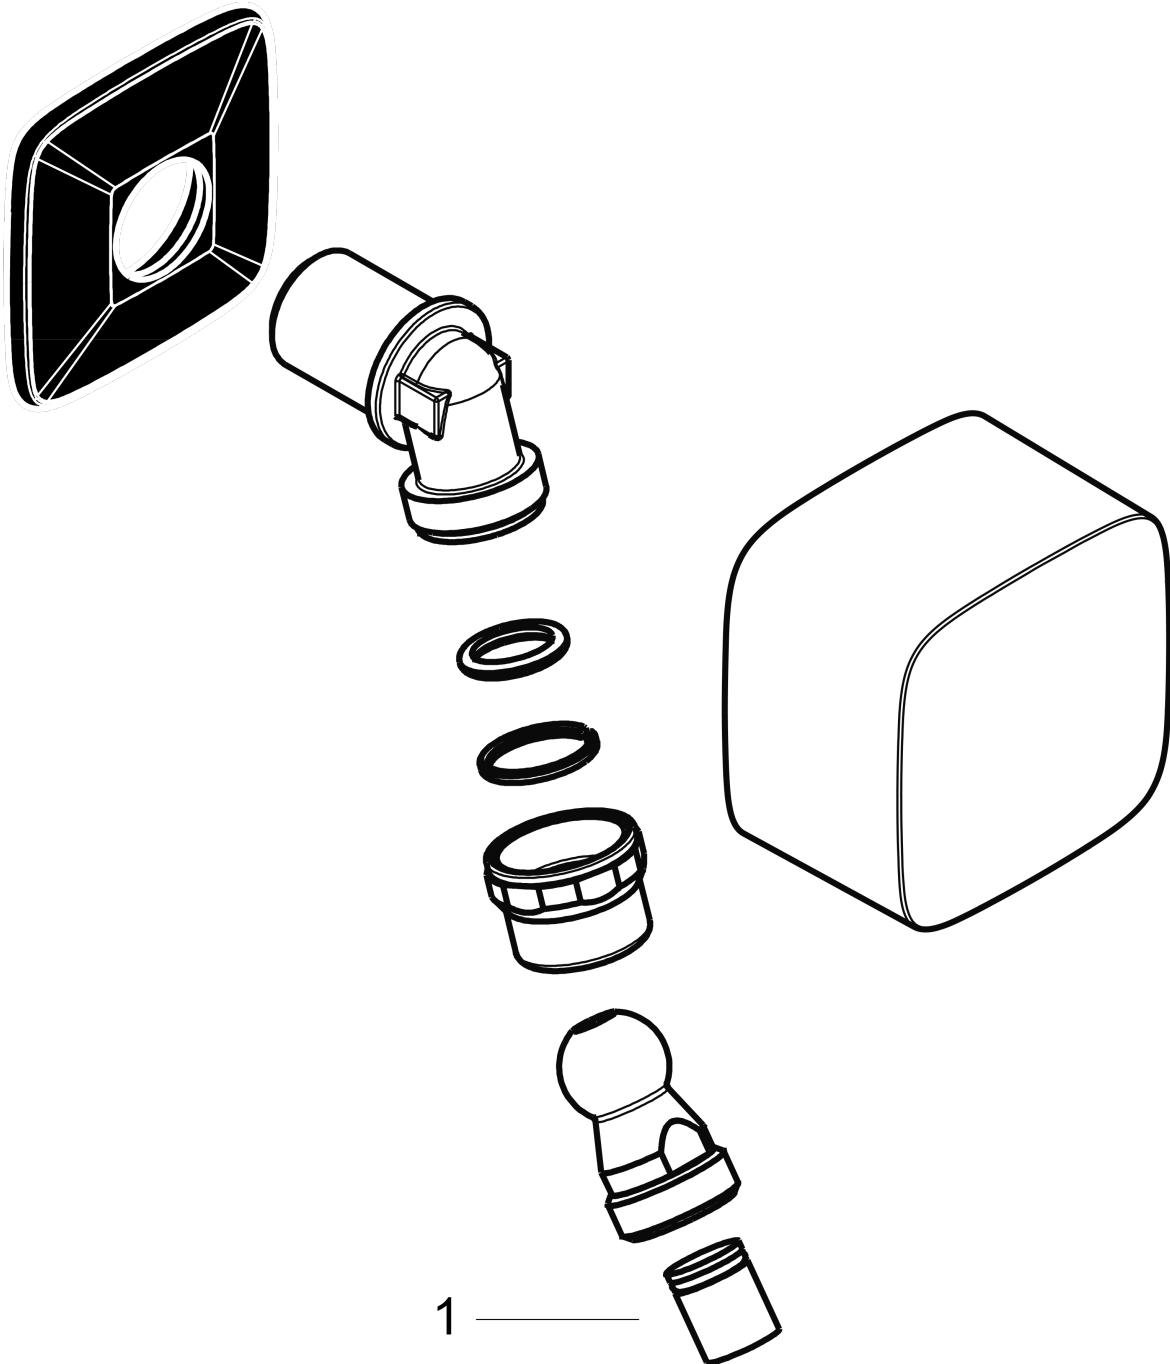

FixFit

Coude de raccordement SoftCube sur rotule

Surfaces: **chromé** Numéro d'article: **27414000**

Description

Caractéristiques

- avec rotule pour une meilleure liberté de mouvement du flexible
- raccord en angle plastique sur rotule métallique
- synthétique
- clapet anti-retour intégré: clapet anti-retour
- type de raccordement: 1/2"
- pour flexible de douche avec écrou conique des deux côtés
- ACS 21 ACC NY 018 France, valide jusqu'au 22.01.2026
- ACS 21 ACC NY 018 France, valide jusqu'au 22.01.2026

Détails de l'article

EAN

4011097614083

Certificats

kiwa

Photo du produit

Plan géométral

FixFit

Coude de raccordement SoftCube sur rotule

Surfaces: **chromé** Numéro d'article: **27414000**

Vue éclatée

Année de construction: >03/09

FixFit**Coude de raccordement SoftCube sur rotule**Surfaces: **chromé** Numéro d'article: **27414000****Liste des pièces détachées**

Année de construction: >03/09

Pos.	Description	Numéro d'article	GP	UE
1	clapet anti-retour	95699000	-	1