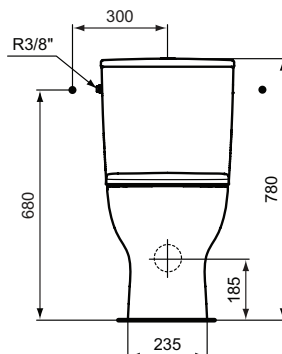

Ideal Standard

WC

Okyris

PORCHER

Réf. : P099901

Pack WC sur pied 68 x 40 cm sans bride

Pack WC 68 x 40 cm sans bride Okyris, en porcelaine vitrifiée. Cuvette sortie horizontale semi-carénée avec abattant. Réservoir alimentation latérale, silencieux, soupape à double chasse 3/6 l. Ensemble de fixations cuvette/réservoir

Couleur : 01 - Blanc

Technologie : RimLS

Caractéristiques : .

Plus de détails sur le produit :

Type :	Pack WC
Montage :	Sur pied
Style :	Contemporain
Poids net (kg) :	48,00
Matériau :	Porcelaine vitrifiée
Designer :	Studio Levien
Hauteur (mm) :	780
Largeur (mm) :	400
Profondeur (mm) :	665
Mécanisme de charnière :	Fermeture standard
Inclus dans le pack :	WC+Réservoir+Abattant
Forme :	Courbe
Type de chasse :	Bouton-poussoir
Fixation :	Par le dessous

Ideal Standard France - Showroom Paris

165 av. du Bois de la Pie, 95940 Roissy CDG Cedex, France - Tél : 01 49 38 28 00

E-mail : sav.idealstandard@idealstandard.com (demandes techniques) /

fr-fax-offre-de-prix@idealstandard.com (demandes commerciales) - Site internet : www.idealstandard.fr