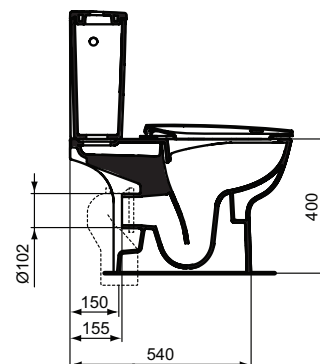

Ideal Standard

WC

Okyris

PORCHER

Réf. : P099901

## Pack WC sur pied 68 x 40 cm sans bride

Pack WC 68 x 40 cm sans bride Okyris, en porcelaine vitrifiée. Cuvette sortie horizontale semi-carénée avec abattant. Réservoir alimentation latérale, silencieux, soupape à double chasse 3/6 l. Ensemble de fixations cuvette/réservoir

### Plus de détails sur le produit :

Type :	Pack WC
Montage :	Sur pied
Style :	Contemporain
Poids net (kg) :	48,00
Matériau :	Porcelaine vitrifiée
Designer :	Studio Levien
Hauteur (mm) :	780
Largeur (mm) :	400
Profondeur (mm) :	665
Mécanisme de charnière :	Fermeture standard
Inclus dans le pack :	WC+Réservoir+Abattant
Forme :	Courbe
Type de chasse :	Bouton-poussoir
Fixation :	Par le dessous