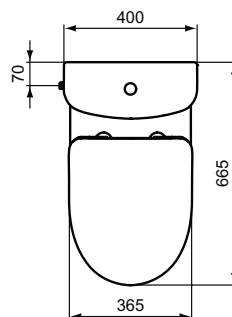

Ideal Standard

WC

Okyris

PORCHER

Réf. : P099901

Pack WC sur pied 68 x 40 cm sans bride

Pack WC 68 x 40 cm sans bride Okyris, en porcelaine vitrifiée. Cuvette sortie horizontale semi-carénée avec abattant. Réservoir alimentation latérale, silencieux, soupape à double chasse 3/6 l. Ensemble de fixations cuvette/réservoir

Couleur : 01 - Blanc

Technologie : RimLS

Caractéristiques : .

Plus de détails sur le produit :

Type :	Pack WC
Montage :	Sur pied
Style :	Contemporain
Poids net (kg) :	48,00
Matériau :	Porcelaine vitrifiée
Designer :	Studio Levien
Hauteur (mm) :	780
Largeur (mm) :	400
Profondeur (mm) :	665
Mécanisme de charnière :	Fermeture standard
Inclus dans le pack :	WC+Réservoir+Abattant
Forme :	Courbe
Type de chasse :	Bouton-poussoir
Fixation :	Par le dessous

Ideal Standard France - Showroom Paris

165 av. du Bois de la Pie, 95940 Roissy CDG Cedex, France - Tél : 01 49 38 28 00

E-mail : sav.idealstandard@idealstandard.com (demandes techniques) /

fr-fax-offre-de-prix@idealstandard.com (demandes commerciales) - Site internet : www.idealstandard.fr