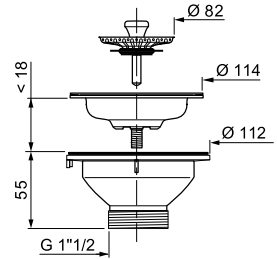

BONDE à panier en inox

Référence	<b>30720426</b>	
Code Ean 13	3375537203512	
Packaging	Sac	3 375537 203512
Multiples / Colisage	01/60	
Trop-plein	-	
Bonde	À panier	

<b>AVEC TROP-PLEIN</b>		
Référence	<b>30720429</b>	
Code Ean 13	3375537203543	
Packaging	Sac	3 375537 203543
Multiples / Colisage	01/30	
Trop-plein	Avec grilles ronde et rectangulaire	
Bonde	À panier	

VIDAGE à commande automatique pour évier

<b>1 BAC</b>		
Référence	<b>30720435</b>	
Code Ean 13	3375537203604	
Packaging	Sac	3 375537 203604
Multiples / Colisage	01/15	
Trop-plein	Avec grilles ronde et rectangulaire	
Bonde	À panier	