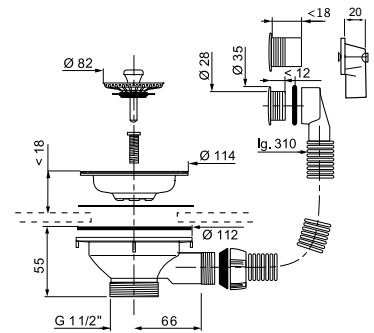

BONDE à panier en inox

Référence	<b>30720426</b>	
Code Ean 13	3375537203512	
Packaging	Sac	3 375537 203512
Multiples / Colisage	01/60	
Trop-plein	-	
Bonde	À panier	

<b>AVEC TROP-PLEIN</b>		
Référence	<b>30720429</b>	
Code Ean 13	3375537203543	
Packaging	Sac	3 375537 203543
Multiples / Colisage	01/30	
Trop-plein	Avec grilles ronde et rectangulaire	
Bonde	À panier	

VIDAGE à commande automatique pour évier

<b>1 BAC</b>		
Référence	<b>30720435</b>	
Code Ean 13	3375537203604	
Packaging	Sac	3 375537 203604
Multiples / Colisage	01/15	
Trop-plein	Avec grilles ronde et rectangulaire	
Bonde	À panier	

<b>2 BACS</b>		
Référence	<b>30720452</b>	
Code Ean 13	3375537203758	
Packaging	Sac	3 375537 203758
Multiples / Colisage	01/15	
Trop-plein	Avec grilles ronde et rectangulaire	
Bonde	À panier	