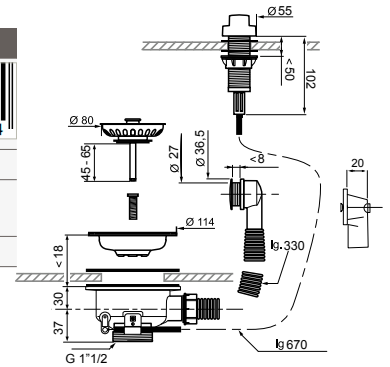

BONDE à panier en inox

Référence	<b>30720426</b>	
Code Ean 13	3375537203512	
Packaging	Sac	3 375537 203512
Multiples / Colisage	01/60	
Trop-plein	-	
Bonde	À panier	

<b>AVEC TROP-PLEIN</b>		
Référence	<b>30720429</b>	
Code Ean 13	3375537203543	
Packaging	Sac	3 375537 203543
Multiples / Colisage	01/30	
Trop-plein	Avec grilles ronde et rectangulaire	
Bonde	À panier	

VIDAGE à commande automatique pour évier

<b>1 BAC</b>		
Référence	<b>30720435</b>	
Code Ean 13	3375537203604	
Packaging	Sac	3 375537 203604
Multiples / Colisage	01/15	
Trop-plein	Avec grilles ronde et rectangulaire	
Bonde	À panier	

<b>2 BACS</b>		
Référence	<b>30720452</b>	
Code Ean 13	3375537203758	
Packaging	Sac	3 375537 203758
Multiples / Colisage	01/15	
Trop-plein	Avec grilles ronde et rectangulaire	
Bonde	À panier	