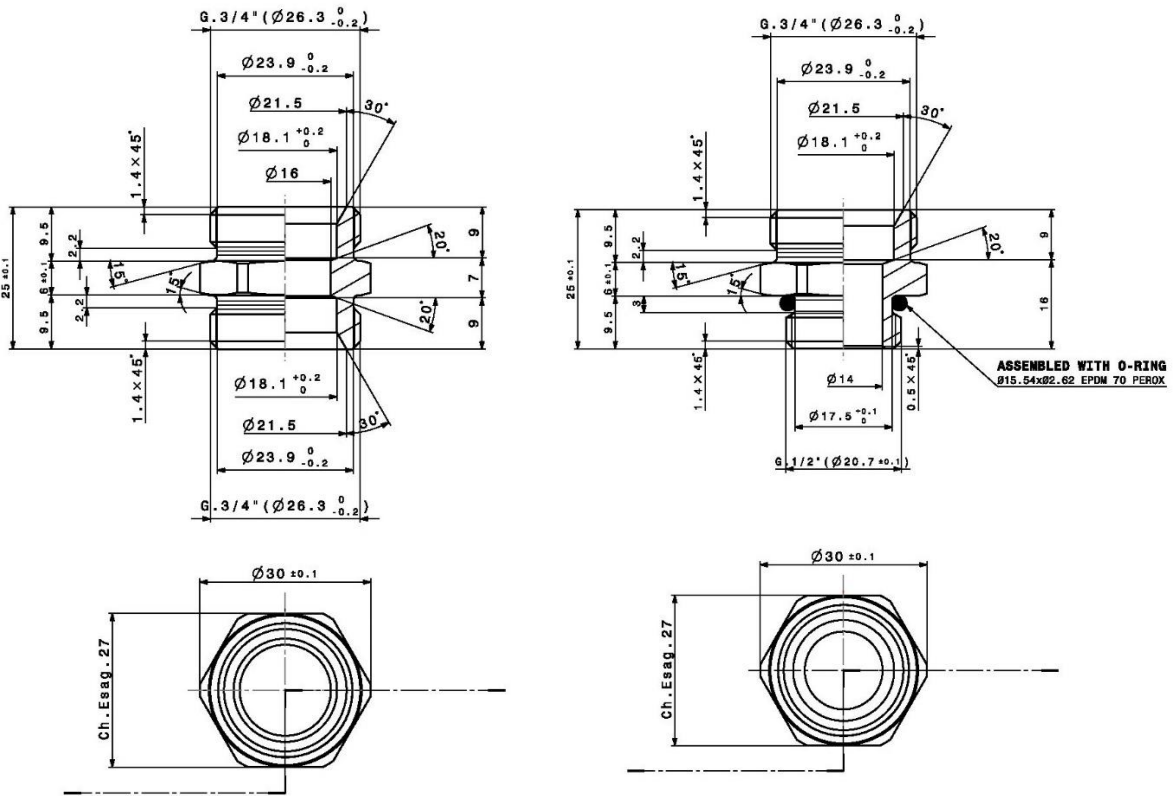

**TUBIPEX FOR VAN MARCKE - NIPPLE**

**SKU 660020**

**Caractéristiques:**

- Matériau: laiton
- (Threaded) Fileté
- Hexagonal
- Sans joint

SKU	Ø mm	Ø	Joint	Euroconus
660020	3/4M	3/4M	Yes	Euroconus x 2
660021	1/2M	3/4M	Yes	Euroconus x 1