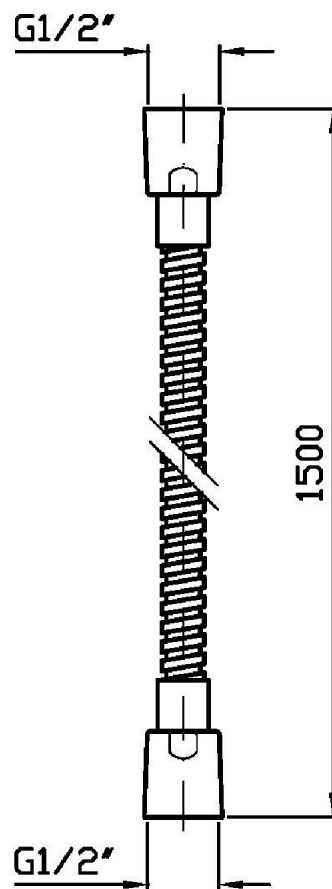

Marchio / Brand ZUCCHETTI

Classe / Class DOCCE

SHOWER

Z93867

Flessibile in ottone. / Brass shower hose.

Flessibile in ottone 1/2" x 1/2" da 1500 mm. Attacchi cono-cono.

Brass shower hose, 1/2" x 1/2" x 1500 mm. Cone-cone connection.

SHOWER

Z93867

Disegno Complessivo / Overall Drawing

SHOWER

Z93867

Pesi e Misure / Weights and Sizes

Peso (Kg) Weight (lb)	0,44 (Kg)	0,97 (lb)
Volume test (dc3) - (in3)	1,81 (dc3)	110,45 (in3)
h (mm) - (in)	200,00 (mm)	7,87 (in)
L1 (mm) - (in)	45,00 (mm)	1,77 (in)
L2 (mm) - (in)	200,00 (mm)	7,87 (in)