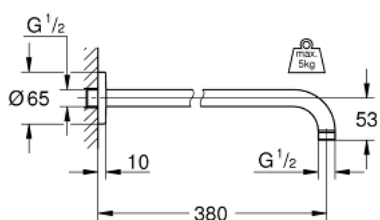

28 361 000 RAINSHOWER BRAS DE DOUCHE, 380 MM

DESCRIPTION DU PRODUIT

- Colour: Chromé
- Métal
- Raccords filetés 1/2"
- Pour douches de tête Rainshower (sauf Rainshower 400 mm)
- GROHE Long-Life Shine Chrome éclatant et durable
- Avec rosace ronde

28 361 000 **RAINSHOWER BRAS DE DOUCHE, 380 MM**

PIÈCES DÉTACHÉES, octobre 2003 – now

1: Rosace (N ° de commande 11741000)