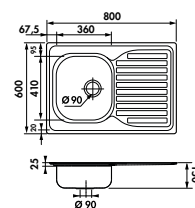

INOX SINOPE

EV63001VE 1 bac, 1 égouttoir / Dim. (mm) L 1000 x l 600.

Coloris Prix H.T.

EV63001VE IL *inox lisse* 134€

Évier à poser sur un meuble bas de 100 cm
ÉVIERS À POSER AVEC CADRE BOIS.

Commande par multiple de 10

EV6301VE 1 bac 1 égouttoir / Dim. (mm) L 800 x l 600.

Coloris Prix H.T.

EV6301VE IL *inox lisse* 123€

Évier à poser sur un meuble bas de 80 cm
ÉVIERS À POSER AVEC CADRE BOIS.

Commande par multiple de 10

Caractéristiques techniques

Vidage

Livré avec vidage et siphon.
Bondes de Ø 90 mm.

Garantie

Garantie évier : 2 ans, vidage : 2 ans.
Attention, les accessoires en sont exclus.

EV6321VE 2 bacs, 1 égouttoir / Dim. (mm) L 1200 x l 600.

Coloris Prix H.T.