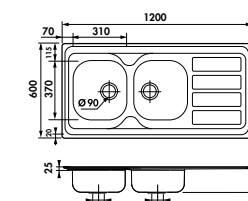

EV6301VE 1 bac 1 égouttoir / Dim. (mm) L 800 x l 600.

Coloris Prix H.T.

EV6301VE IL *inox lisse* 123€

Évier à poser sur un meuble bas de 80 cm
ÉVIERS À POSER AVEC CADRE BOIS.

Commande par multiple de 10

Caractéristiques techniques

Vidage

Livré avec vidage et siphon.
Bondes de Ø 90 mm.

Garantie

Garantie évier : 2 ans, vidage : 2 ans.
Attention, les accessoires en sont exclus.

EV6321VE 2 bacs, 1 égouttoir / Dim. (mm) L 1200 x l 600.

Coloris Prix H.T.

EV6321VE IL *inox lisse* 141€

Évier à poser sur un meuble bas de 120 cm
ÉVIERS À POSER AVEC CADRE BOIS.

Commande par multiple de 8

Vidages manuels

Réf. VI6301 015 (41€)

Vidage manuel chromé pour les modèles EV63001 et EV6301.