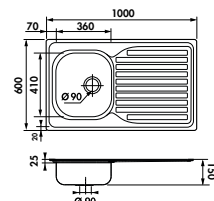

INOX SINOPE

EV63001VE 1 bac, 1 égouttoir / Dim. (mm) L 1000 x l 600.

Coloris Prix H.T.

EV63001VE IL *inox lisse* 134€

Évier à poser sur un meuble bas de 100 cm
ÉVIERS À POSER AVEC CADRE BOIS.

Commande par multiple de 10

EV6301VE 1 bac 1 égouttoir / Dim. (mm) L 800 x l 600.

Coloris Prix H.T.

EV6301VE IL *inox lisse* 123€

Évier à poser sur un meuble bas de 80 cm
ÉVIERS À POSER AVEC CADRE BOIS.

Commande par multiple de 10

Caractéristiques techniques

Vidage

Livré avec vidage et siphon.
Bondes de Ø 90 mm.

Garantie

Garantie évier : 2 ans, vidage : 2 ans.
Attention, les accessoires en sont exclus.

EV6321VE 2 bacs, 1 égouttoir / Dim. (mm) L 1200 x l 600.

Coloris Prix H.T.