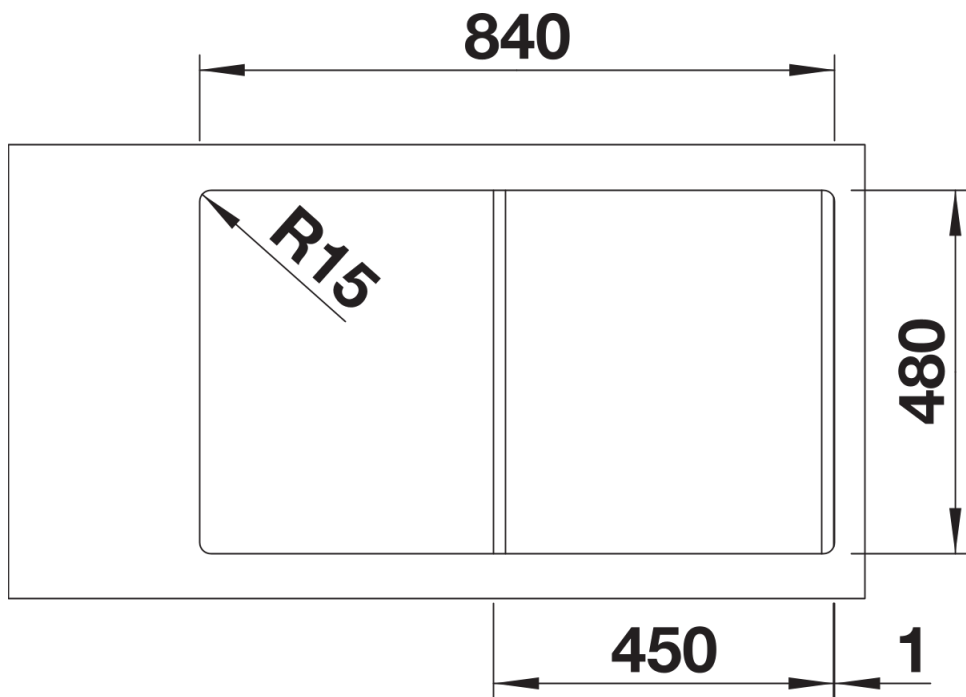

Fiches d'information sur le produit LEMIS 45 S-IF

Référence de l'article 523030

Avantage

- Conception claire et moderne
- Volume de cuve maximal
- Plage de robinetterie et égouttoir généreux
- Finition des bords plats -IF : élégant et hygiénique
- Evier réversible
- Siphon inclus

Étendue des fournitures

Vidage compact avec bonde à panier Ø 90 mm inox manuelle Siphon 137 158 inclus

Détails

Vue de dessus

Découpe

Vue de face

Vue latérale