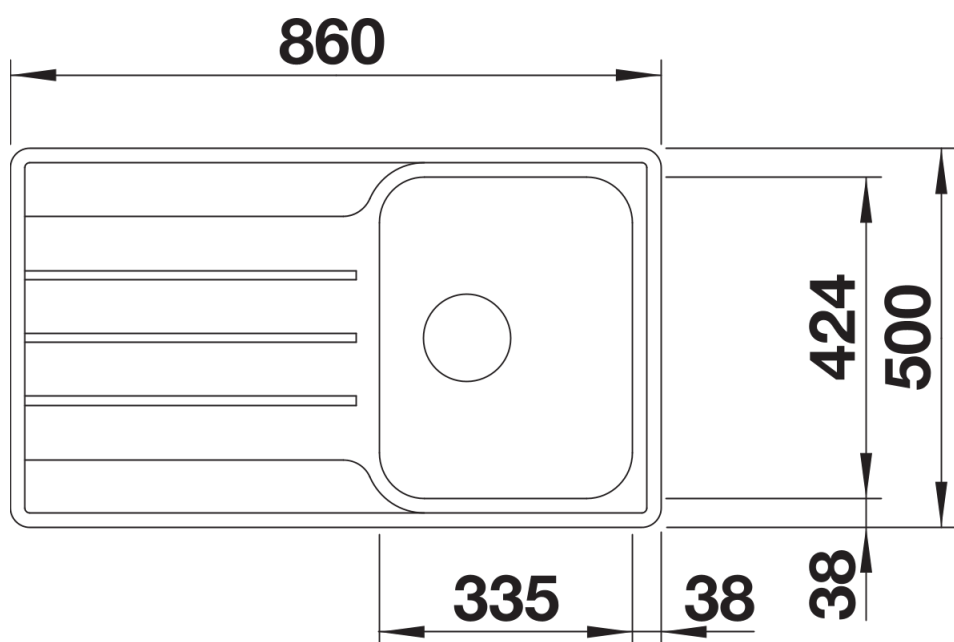

Fiches d'information sur le produit LEMIS 45 S-IF

Référence de l'article 523030

Avantage

- Conception claire et moderne
- Volume de cuve maximal
- Plage de robinetterie et égouttoir généreux
- Finition des bords plats -IF : élégant et hygiénique
- Evier réversible
- Siphon inclus

Étendue des fournitures

Vidage compact avec bonde à panier Ø 90 mm inox manuelle Siphon 137 158 inclus

Détails

Vue de dessus

Découpe

Vue de face

Vue latérale