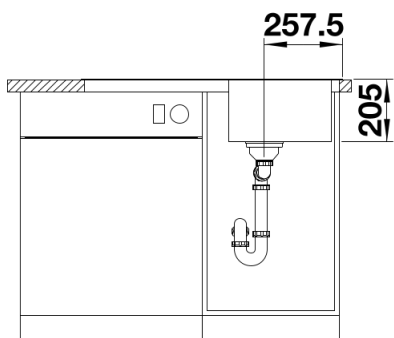

Fiches d'information sur le produit LEMIS 45 S-IF

Référence de l'article 523030

Avantage

- Conception claire et moderne
- Volume de cuve maximal
- Plage de robinetterie et égouttoir généreux
- Finition des bords plats -IF : élégant et hygiénique
- Evier réversible
- Siphon inclus

Étendue des fournitures

Vidage compact avec bonde à panier Ø 90 mm inox manuelle Siphon 137 158 inclus

Détails

Vue de dessus

Découpe

Vue de face

Vue latérale