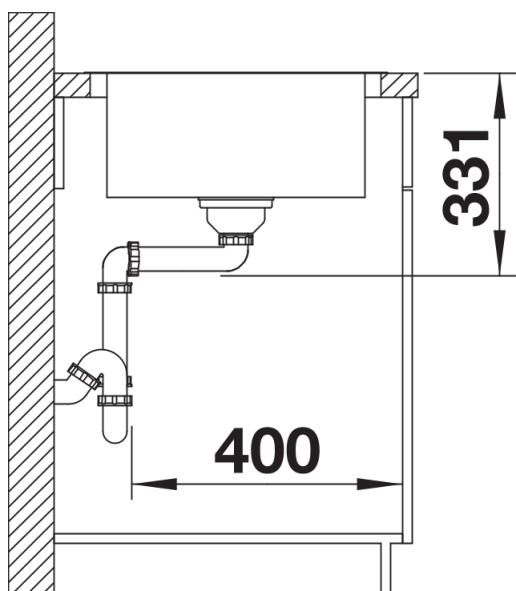

Fiches d'information sur le produit LEMIS 45 S-IF

Référence de l'article 523030

Avantage

- Conception claire et moderne
- Volume de cuve maximal
- Plage de robinetterie et égouttoir généreux
- Finition des bords plats -IF : élégant et hygiénique
- Evier réversible
- Siphon inclus

Étendue des fournitures

Vidage compact avec bonde à panier Ø 90 mm inox manuelle Siphon 137 158 inclus

Détails

Vue de dessus

Découpe

Vue de face

Vue latérale