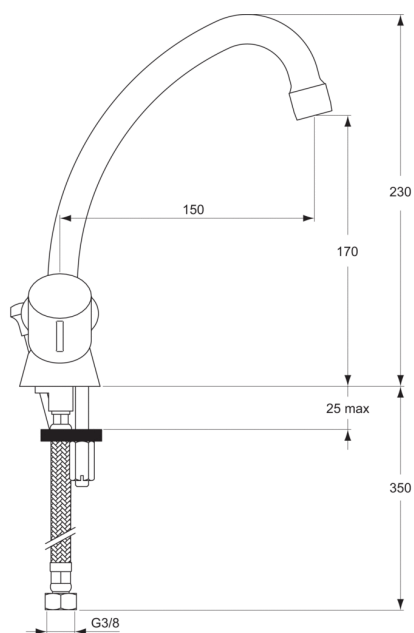

#### Lavabo

Tête 1/2" à disques céramique

Bec tube orientable avec aérateur

Tirette et bonde polypropylène à clapet rentrant

Tête 1/2" à disques céramique 1/2 tour - réf. A963400NU

ou Tête 1/2" à clapet guidé - réf. D99H060NU

Flexibles d'alimentation 350 mm

Hauteur sous aérateur 170 mm

Hauteur totale 230 mm

Projection 150 mm