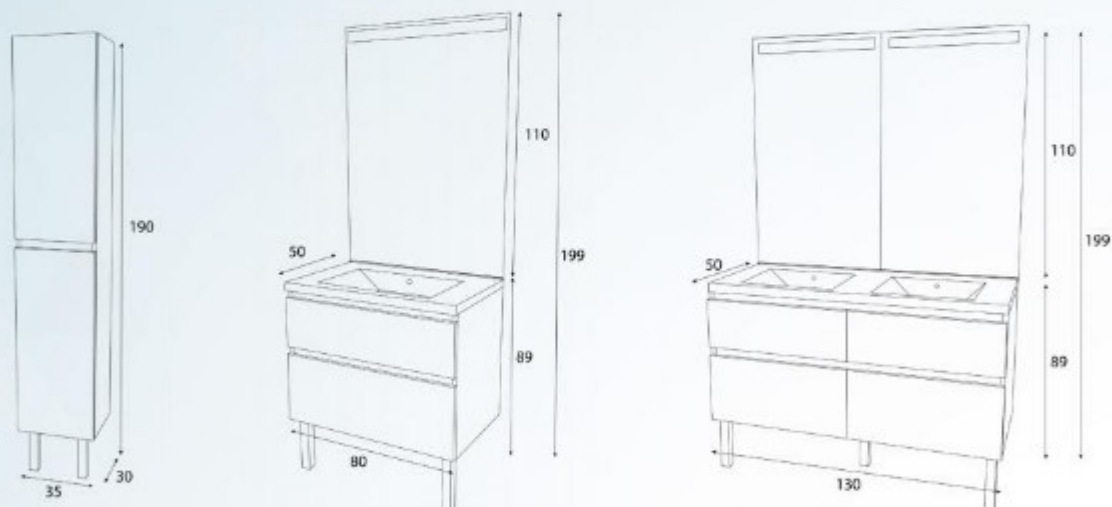

Dimensions :

Britty 80 blanc Vasque blanche

REF. AURLANE : LAV364 / GENCOD 3700710224563

Britty 80 blanc Vasque Stone

REF. AURLANE : LAV393 / GENCOD 3700710225539

Britty 80 Chêne Brun Vasque Stone

REF. AURLANE : LAV365 / GENCOD 3700710224600

Britty 130 blanc Vasque blanche

REF. AURLANE : LAV366 / GENCOD 3700710224679

Britty 130 blanc Vasque Stone

REF. AURLANE : LAV394 / GENCOD 3700710225546

Britty 130 Chêne Brun Vasque Stone

REF. AURLANE : LAV367 / GENCOD 3700710224686

Colonne blanche

REF. AURLANE : LAV368 / GENCOD 3700710224723

Colonne Chêne Brun

REF. AURLANE : LAV369 / GENCOD 3700710224730