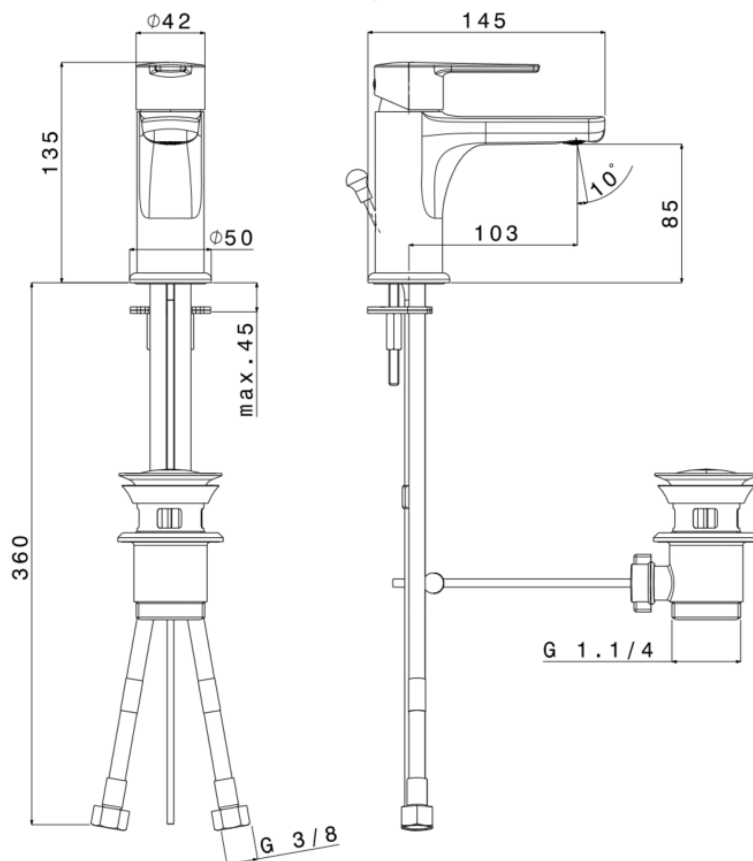

ERBA – MITIGEUR DE LAVABO

SKU 156294

PHOTO:

DIMENSIONS:

2019

Les dimensions, ainsi que l'assortiment peuvent subir des modifications sans avis préalable.

F156294F

Type de robinet	Mitigeur lavabo avec vidage à tirette
Finitions	Chrome
Matériaux	Laiton
Débit 3 bar	12.7 l/min
Vidage automatique	Oui
Type de bec	Bec fixe, saillie 145 mm
Type mousseur	Plastique - Neoperl
Type de raccordement	Flexibles - G 3/8"
Type de cartouche	Disques céramiques(deux étapes cartouche)
Poignée	Metal
Trou Ø	Ø 42 mm
Fixation	Monotrou
Poignée ECO	Oui
Certificats	NF, ACS
Poids net	0.90 kg
Garantie	5 ans