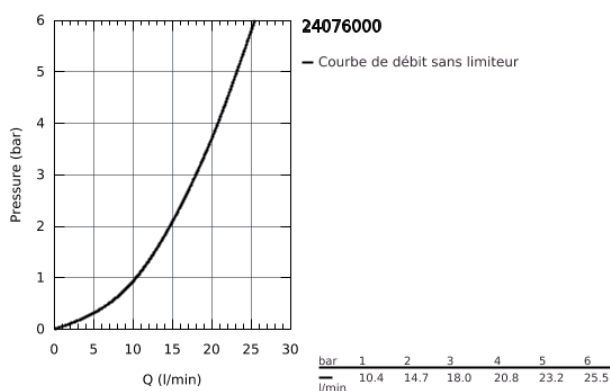

24 076 000 GROHTHERM MITIGEUR THERMOSTATIQUE DOUCHE 2 SORTIES AVEC INVERSEUR

DESCRIPTION DU PRODUIT

- A associer impérativement avec :
 - GROHE Rapido corps encastré SmartBox 35 604 000
 - GROHE TurboStat Régulation de la température quasi-instantanée et sécurité anti-brûlûres en cas de coupure d'eau froide
 - GROHE StarLight Chrome éclatant et durable
 - GROHE FastFixation Rosace murale avec fixation cachée
 - Rosace en métal, ajustable rétroactivement de 6°
 - Symboles "douchette" et "douche de tête" imprimés
 - GROHE SafeStop butée à 38°C
 - GROHE SafeStop Plus limiteur de température à 43°C ou 46°C (livré non monté)
 - GROHE AquaDimmer, inverseur/vanne d'arrêt intégré
- Débit: sortie B = 27 l/min, sortie C = 30 l/min
- Livré sans corps encastré

24 076 000 GROHTHERM MITIGEUR THERMOSTATIQUE DOUCHE 2 SORTIES AVEC INVERSEUR

24 076 000 GROHTHERM MITIGEUR THERMOSTATIQUE DOUCHE 2 SORTIES AVEC INVERSEUR

PIÈCES DÉTACHÉES

- 1: Poignée contrôle de température Grotherm 2000 (N ° de commande 49082000)
 - 2: Plaque de montage (N ° de commande 49080000)
 - 3: Rosace (N ° de commande 49074000)
 - 4: Poignée d'arrêt (N ° de commande 49081000)
 - 5: Aquadimmer (N ° de commande 49084000)
 - 6: Cartouche thermostatique compact 3/4" (N ° de commande 49028000)
 - 7: Clapets anti-retours (N ° de commande 49085000)
 - 8: Joint (N ° de commande 48360000)
 - 9: GROHE Cartouche TurboStat
(N ° de commande 49003000)*
 - 10: Clé (N ° de commande 49059000)*
 - 11: Robinets d'arrêt (N ° de commande 1405300M)*
 - 12: Set d'extension universel thermostatique 2 poignées, 25 mm (N ° de commande 14058000)*
- *Accessoires spéciaux