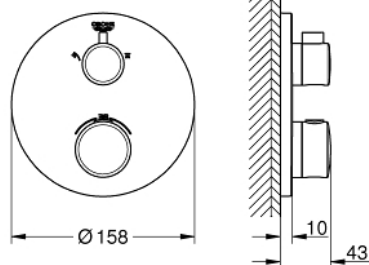

24 076 000 GROHTHERM MITIGEUR THERMOSTATIQUE DOUCHE 2 SORTIES AVEC INVERSEUR

DESCRIPTION DU PRODUIT

- A associer impérativement avec :
 - GROHE Rapido corps encastré SmartBox 35 604 000
 - GROHE TurboStat Régulation de la température quasi-instantanée et sécurité anti-brûlûres en cas de coupure d'eau froide
 - GROHE StarLight Chrome éclatant et durable
 - GROHE FastFixation Rosace murale avec fixation cachée
 - Rosace en métal, ajustable rétroactivement de 6°
 - Symboles "douchette" et "douche de tête" imprimés
 - GROHE SafeStop butée à 38°C
 - GROHE SafeStop Plus limiteur de température à 43°C ou 46°C (livré non monté)
 - GROHE AquaDimmer, inverseur/vanne d'arrêt intégré
- Débit: sortie B = 27 l/min, sortie C = 30 l/min
- Livré sans corps encastré

24 076 000 GROHTHERM MITIGEUR THERMOSTATIQUE DOUCHE 2 SORTIES AVEC INVERSEUR

24 076 000 GROHTHERM MITIGEUR THERMOSTATIQUE DOUCHE 2 SORTIES AVEC INVERSEUR

PIÈCES DÉTACHÉES

- 1: Poignée contrôle de température Grotherm 2000 (N ° de commande 49082000)
 - 2: Plaque de montage (N ° de commande 49080000)
 - 3: Rosace (N ° de commande 49074000)
 - 4: Poignée d'arrêt (N ° de commande 49081000)
 - 5: Aquadimmer (N ° de commande 49084000)
 - 6: Cartouche thermostatique compact 3/4" (N ° de commande 49028000)
 - 7: Clapets anti-retours (N ° de commande 49085000)
 - 8: Joint (N ° de commande 48360000)
 - 9: GROHE Cartouche TurboStat
(N ° de commande 49003000)*
 - 10: Clé (N ° de commande 49059000)*
 - 11: Robinets d'arrêt (N ° de commande 1405300M)*
 - 12: Set d'extension universel thermostatique 2 poignées, 25 mm (N ° de commande 14058000)*
- *Accessoires spéciaux