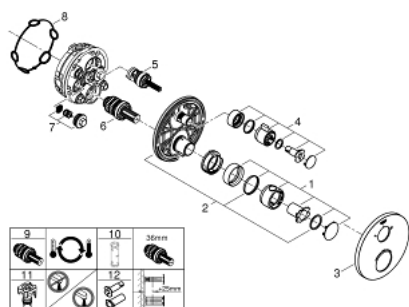

24 076 000 GROHTHERM MITIGEUR THERMOSTATIQUE DOUCHE 2 SORTIES AVEC INVERSEUR

DESCRIPTION DU PRODUIT

- A associer impérativement avec :
 - GROHE Rapido corps encastré SmartBox 35 604 000
 - GROHE TurboStat Régulation de la température quasi-instantanée et sécurité anti-brûlûres en cas de coupure d'eau froide
 - GROHE StarLight Chrome éclatant et durable
 - GROHE FastFixation Rosace murale avec fixation cachée
 - Rosace en métal, ajustable rétroactivement de 6°
 - Symboles "douchette" et "douche de tête" imprimés
 - GROHE SafeStop butée à 38°C
 - GROHE SafeStop Plus limiteur de température à 43°C ou 46°C (livré non monté)
 - GROHE AquaDimmer, inverseur/vanne d'arrêt intégré
- Débit: sortie B = 27 l/min, sortie C = 30 l/min
- Livré sans corps encastré

24 076 000 GROHTHERM MITIGEUR THERMOSTATIQUE DOUCHE 2 SORTIES AVEC INVERSEUR

24 076 000 GROHTHERM MITIGEUR THERMOSTATIQUE DOUCHE 2 SORTIES AVEC INVERSEUR

PIÈCES DÉTACHÉES

- 1: Poignée contrôle de température Grotherm 2000 (N ° de commande 49082000)
 - 2: Plaque de montage (N ° de commande 49080000)
 - 3: Rosace (N ° de commande 49074000)
 - 4: Poignée d'arrêt (N ° de commande 49081000)
 - 5: Aquadimmer (N ° de commande 49084000)
 - 6: Cartouche thermostatique compact 3/4" (N ° de commande 49028000)
 - 7: Clapets anti-retours (N ° de commande 49085000)
 - 8: Joint (N ° de commande 48360000)
 - 9: GROHE Cartouche TurboStat
(N ° de commande 49003000)*
 - 10: Clé (N ° de commande 49059000)*
 - 11: Robinets d'arrêt (N ° de commande 1405300M)*
 - 12: Set d'extension universel thermostatique 2 poignées, 25 mm (N ° de commande 14058000)*
- *Accessoires spéciaux