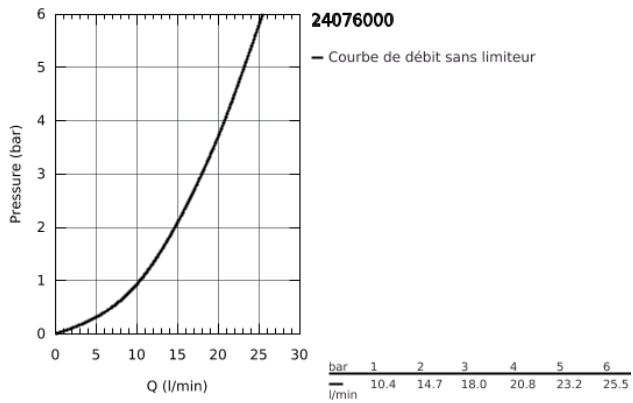

24 076 000 GROHTHERM MITIGEUR THERMOSTATIQUE DOUCHE 2 SORTIES AVEC INVERSEUR

DESCRIPTION DU PRODUIT

- A associer impérativement avec :
 - GROHE Rapido corps encastré SmartBox 35 604 000
 - GROHE TurboStat Régulation de la température quasi-instantanée et sécurité anti-brûlûres en cas de coupure d'eau froide
 - GROHE StarLight Chrome éclatant et durable
 - GROHE FastFixation Rosace murale avec fixation cachée
 - Rosace en métal, ajustable rétroactivement de 6°
 - Symboles "douchette" et "douche de tête" imprimés
 - GROHE SafeStop butée à 38°C
 - GROHE SafeStop Plus limiteur de température à 43°C ou 46°C (livré non monté)
 - GROHE AquaDimmer, inverseur/vanne d'arrêt intégré
- Débit: sortie B = 27 l/min, sortie C = 30 l/min
- Livré sans corps encastré

24 076 000 GROHTHERM MITIGEUR THERMOSTATIQUE DOUCHE 2 SORTIES AVEC INVERSEUR

24 076 000 GROHTHERM MITIGEUR THERMOSTATIQUE DOUCHE 2 SORTIES AVEC INVERSEUR

PIÈCES DÉTACHÉES

- 1: Poignée contrôle de température Grotherm 2000 (N ° de commande 49082000)
 - 2: Plaque de montage (N ° de commande 49080000)
 - 3: Rosace (N ° de commande 49074000)
 - 4: Poignée d'arrêt (N ° de commande 49081000)
 - 5: Aquadimmer (N ° de commande 49084000)
 - 6: Cartouche thermostatique compact 3/4" (N ° de commande 49028000)
 - 7: Clapets anti-retours (N ° de commande 49085000)
 - 8: Joint (N ° de commande 48360000)
 - 9: GROHE Cartouche TurboStat
(N ° de commande 49003000)*
 - 10: Clé (N ° de commande 49059000)*
 - 11: Robinets d'arrêt (N ° de commande 1405300M)*
 - 12: Set d'extension universel thermostatique 2 poignées, 25 mm (N ° de commande 14058000)*
- *Accessoires spéciaux