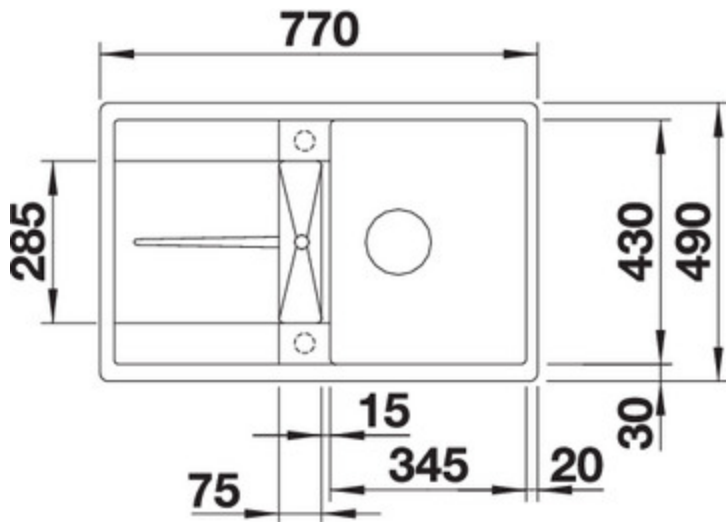

Vue du dessus