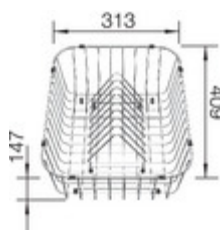

Système de tri des déchets

BLANCO SELECT 45/2

518721

Accessoires

Vide-sauce d'angle noir
noir

235866

Panier multifonctions en inox

223297