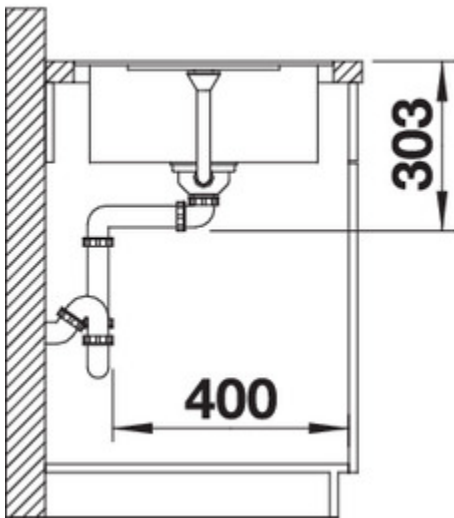

Vue latérale