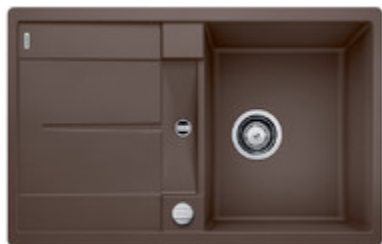

BLANCO METRA 45 S-F

Référence 519088

Avantages

Clarté des lignes et confort

- Design contemporain et épuré
- Ligne attractive pour tous publics
- Grande cuve très profonde
- Égouttoir fonctionnel pouvant être utilisé comme surface de travail avec vide-sauce
- Bord plat esthétique
- Éviers réversibles

Coloris

SILGRANIT® PuraDur®

réversible

Référence 519088

Le coloris d'évier idéal pour votre poste de travail

Coloris disponibles

noir

jasmin

Vue de face

Equipement de série

Bonde à panier Ø 90 mm automatique inox

Informations pour la planification

Largeur du meuble sous évier : 45 cm

Profondeur du cuve: 190 mm / 15 mm

Mitigeurs préconisés

BLANCO ZENOS