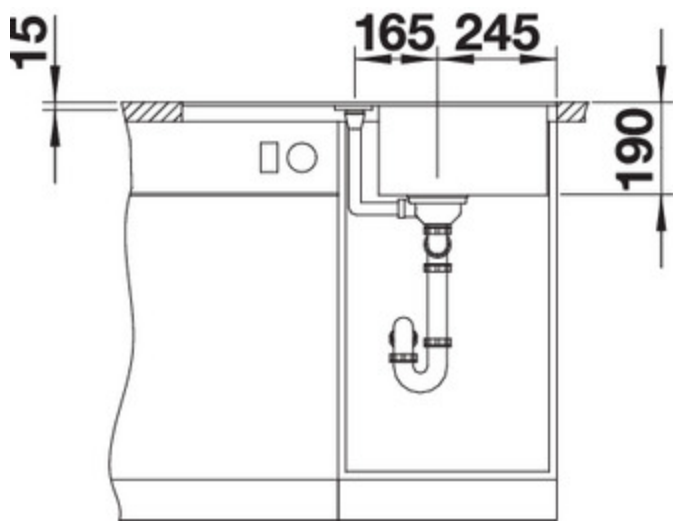

Vue de face

Equipement de série

Bonde à panier Ø 90 mm automatique inox

Informations pour la planification

Largeur du meuble sous évier : 45 cm

Profondeur du cuve: 190 mm / 15 mm

Mitigeurs préconisés

BLANCO ZENOS