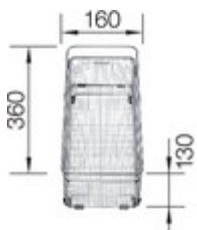

Vue de face

Equipement de série

Bonde à panier Ø 90 mm automatique inox

Informations pour la planification

Largeur du meuble sous évier : 45 cm

Profondeur du cuve: 190 mm / 15 mm

Mitigeurs préconisés

BLANCO ZENOS

Système de tri des déchets

BLANCO SELECT 45/2

518721

Accessoires

Vide-sauce d'angle noir
noir

235866

Panier multifonctions en inox

223297