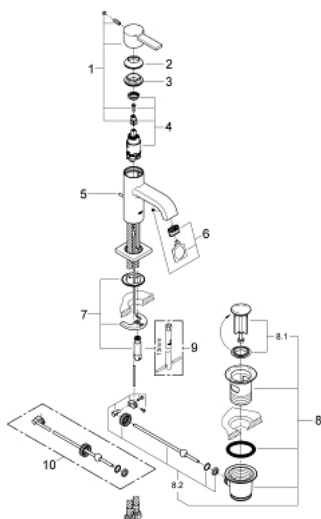

32 757 000 ALLURE MITIGEUR MONOCOMMANDE LAVABO TAILLE M

DESCRIPTION DU PRODUIT

- Colour: Chromé
- Monotrou sur plage
- GROHE SilkMove Cartouche en céramique 28 mm
- GROHE Long-Life Shine Chrome éclatant et durable
- GROHE Water Saving limiteur de débit 6l/min
- Système de montage rapide
- Tirette et garniture de vidage 1-1/4"
- Flexibles de raccordement souples

32 757 000 ALLURE MITIGEUR MONOCOMMANDE LAVABO TAILLE M

PIÈCES DÉTACHÉES

- 1: Levier (N ° de commande 46610000)
- 2: Capuchon de recouvrement (N ° de commande 46581000)
- 3: Bague de fixation (N ° de commande 07419000)
- 4: Cartouche (N ° de commande 46580000)
- 5: Tirette de vidage (N ° de commande 46739000)
- 6: Mousseur (N ° de commande 13220000)
- 7: Fixation M26x1,5 (N ° de commande 46671000)
- 8: Garniture de vidage 1 1/4" (N ° de commande 28910000)
- 8.1: Vidage (N ° de commande 07182000)
- 8.2: Tige et rotule de vidage (N ° de commande 07052000)
- 9: Clé à tube SW 46 mm de 400 mm (N ° de commande 19017000)*
- 10: Tige et rotule de vidage (N ° de commande 07341000)*