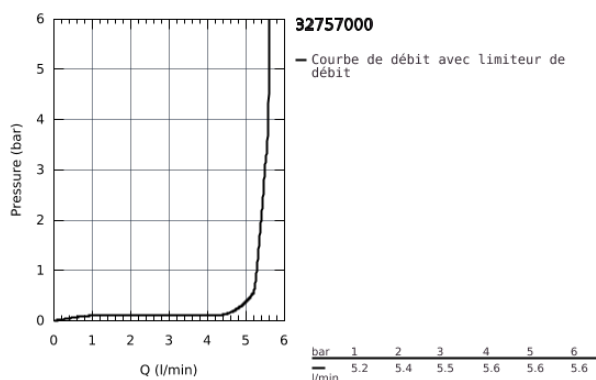

32 757 000 ALLURE MITIGEUR MONOCOMMANDE LAVABO TAILLE M

DESCRIPTION DU PRODUIT

- Colour: Chromé
- Monotrou sur plage
- GROHE SilkMove Cartouche en céramique 28 mm
- GROHE Long-Life Shine Chrome éclatant et durable
- GROHE Water Saving limiteur de débit 6l/min
- Système de montage rapide
- Tirette et garniture de vidage 1-1/4"
- Flexibles de raccordement souples

32 757 000 ALLURE MITIGEUR MONOCOMMANDE LAVABO TAILLE M

PIÈCES DÉTACHÉES

- 1: Levier (N ° de commande 46610000)
- 2: Capuchon de recouvrement (N ° de commande 46581000)
- 3: Bague de fixation (N ° de commande 07419000)
- 4: Cartouche (N ° de commande 46580000)
- 5: Tirette de vidage (N ° de commande 46739000)
- 6: Mousseur (N ° de commande 13220000)
- 7: Fixation M26x1,5 (N ° de commande 46671000)
- 8: Garniture de vidage 1 1/4" (N ° de commande 28910000)
- 8.1: Vidage (N ° de commande 07182000)
- 8.2: Tige et rotule de vidage (N ° de commande 07052000)
- 9: Clé à tube SW 46 mm de 400 mm (N ° de commande 19017000)*
- 10: Tige et rotule de vidage (N ° de commande 07341000)*