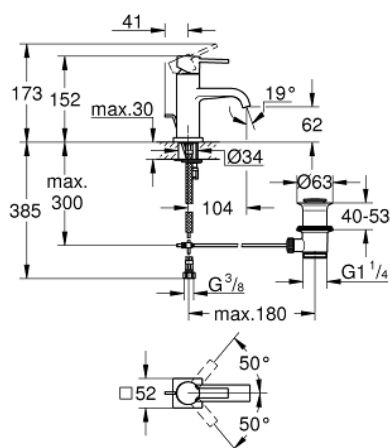

32 757 000 ALLURE MITIGEUR MONOCOMMANDE LAVABO TAILLE M

DESCRIPTION DU PRODUIT

- Colour: Chromé
- Monotrou sur plage
- GROHE SilkMove Cartouche en céramique 28 mm
- GROHE Long-Life Shine Chrome éclatant et durable
- GROHE Water Saving limiteur de débit 6l/min
- Système de montage rapide
- Tirette et garniture de vidage 1-1/4"
- Flexibles de raccordement souples

32 757 000 ALLURE MITIGEUR MONOCOMMANDE LAVABO TAILLE M

PIÈCES DÉTACHÉES

- 1: Levier (N ° de commande 46610000)
- 2: Capuchon de recouvrement (N ° de commande 46581000)
- 3: Bague de fixation (N ° de commande 07419000)
- 4: Cartouche (N ° de commande 46580000)
- 5: Tirette de vidage (N ° de commande 46739000)
- 6: Mousseur (N ° de commande 13220000)
- 7: Fixation M26x1,5 (N ° de commande 46671000)
- 8: Garniture de vidage 1 1/4" (N ° de commande 28910000)
- 8.1: Vidage (N ° de commande 07182000)
- 8.2: Tige et rotule de vidage (N ° de commande 07052000)
- 9: Clé à tube SW 46 mm de 400 mm (N ° de commande 19017000)*
- 10: Tige et rotule de vidage (N ° de commande 07341000)*