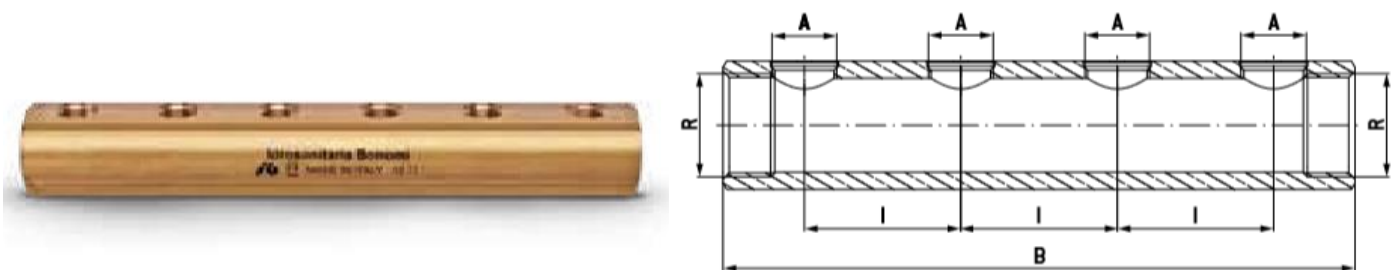

FICHE TECHNIQUE

Collecteur 4/4FF – sorties 1/2F

Représentation

Info technique:

- Finition: jaune
- Pression: 10 bar
- Fil: ISO 228

Description et dimensions

| VM réf | Description | Nombre de sorties | R | A | I | B |
|--------|-----------------------------------|-------------------|-----|-----|----|-----|
| 660000 | COLLECTEUR 4/4FF X 2*SORTIE 1/2F | 2 | 4/4 | 1/2 | 50 | 102 |
| 660001 | COLLECTEUR 4/4FF X 3*SORTIE 1/2F | 3 | 4/4 | 1/2 | 50 | 152 |
| 660002 | COLLECTEUR 4/4FF X 4*SORTIE 1/2F | 4 | 4/4 | 1/2 | 50 | 202 |
| 660003 | COLLECTEUR 4/4FF X 5*SORTIE 1/2F | 5 | 4/4 | 1/2 | 50 | 252 |
| 660004 | COLLECTEUR 4/4FF X 6*SORTIE 1/2F | 6 | 4/4 | 1/2 | 50 | 302 |
| 660005 | COLLECTEUR 4/4FF X 7*SORTIE 1/2F | 7 | 4/4 | 1/2 | 50 | 352 |
| 660006 | COLLECTEUR 4/4FF X 8*SORTIE 1/2F | 8 | 4/4 | 1/2 | 50 | 402 |
| 660007 | COLLECTEUR 4/4FF X 9*SORTIE 1/2F | 9 | 4/4 | 1/2 | 50 | 452 |
| 660008 | COLLECTEUR 4/4FF X 10*SORTIE 1/2F | 10 | 4/4 | 1/2 | 50 | 502 |

Types d'emballage et quantités

| VM réf | Description | Pièce | Emballage de box | Emballage de carton |
|--------|-----------------------------------|-------|------------------|---------------------|
| 660000 | COLLECTEUR 4/4FF X 2*SORTIE 1/2F | 1 | - | 30 |
| 660001 | COLLECTEUR 4/4FF X 3*SORTIE 1/2F | 1 | - | 20 |
| 660002 | COLLECTEUR 4/4FF X 4*SORTIE 1/2F | 1 | - | 25 |
| 660003 | COLLECTEUR 4/4FF X 5*SORTIE 1/2F | 1 | - | 20 |
| 660004 | COLLECTEUR 4/4FF X 6*SORTIE 1/2F | 1 | - | 15 |
| 660005 | COLLECTEUR 4/4FF X 7*SORTIE 1/2F | 1 | - | 10 |
| 660006 | COLLECTEUR 4/4FF X 8*SORTIE 1/2F | 1 | - | 10 |
| 660007 | COLLECTEUR 4/4FF X 9*SORTIE 1/2F | 1 | - | 10 |
| 660008 | COLLECTEUR 4/4FF X 10*SORTIE 1/2F | 1 | - | 10 |