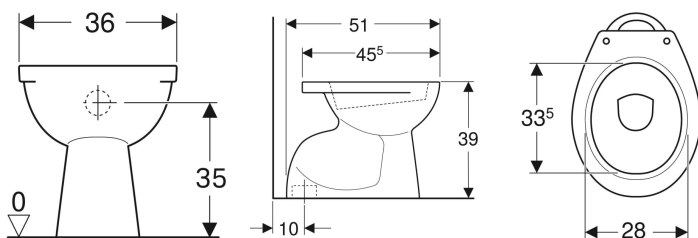

WC au sol à fond creux Geberit Publica, sortie verticale

Exemple d'image

Caractéristiques

- Au sol
- Sortie verticale
- Avec bride

- Type 1, volume total 6 l, selon EN 997

Caractéristiques techniques

Matériau | Céramique sanitaire

A commander en supplément

- Abattant WC
- Matériel de fixation

N° de réf.	Couleur / surface	B	H	T
0030000000	blanc	36 cm	39 cm	51 cm