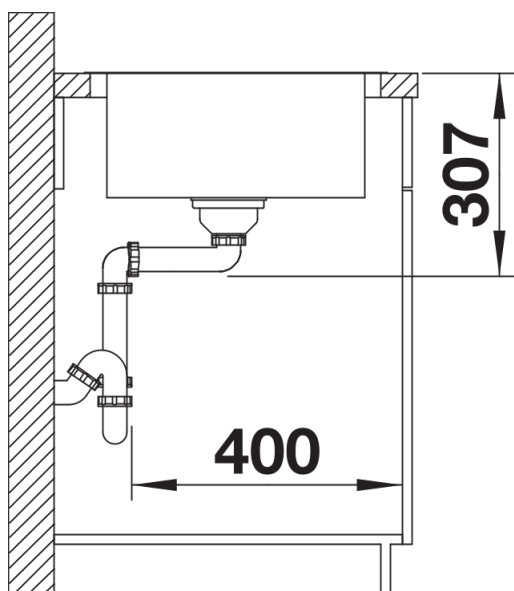

Fiches d'information sur le produit LEMIS XL 6 S-IF

Référence de l'article 523035

Avantage

- Conception claire et moderne
- Volume de cuve maximal
- Plage de robinetterie et égouttoir généreux
- Finition des bords plats -IF : élégant et hygiénique
- Evier réversible
- Siphon inclus
- Eviers percés

Étendue des fournitures

Vidage compact avec bonde à panier Ø 90 mm inox automatique Siphon 137 158 inclus

Détails

Vue de dessus

Découpe

Vue de face

Vue latérale