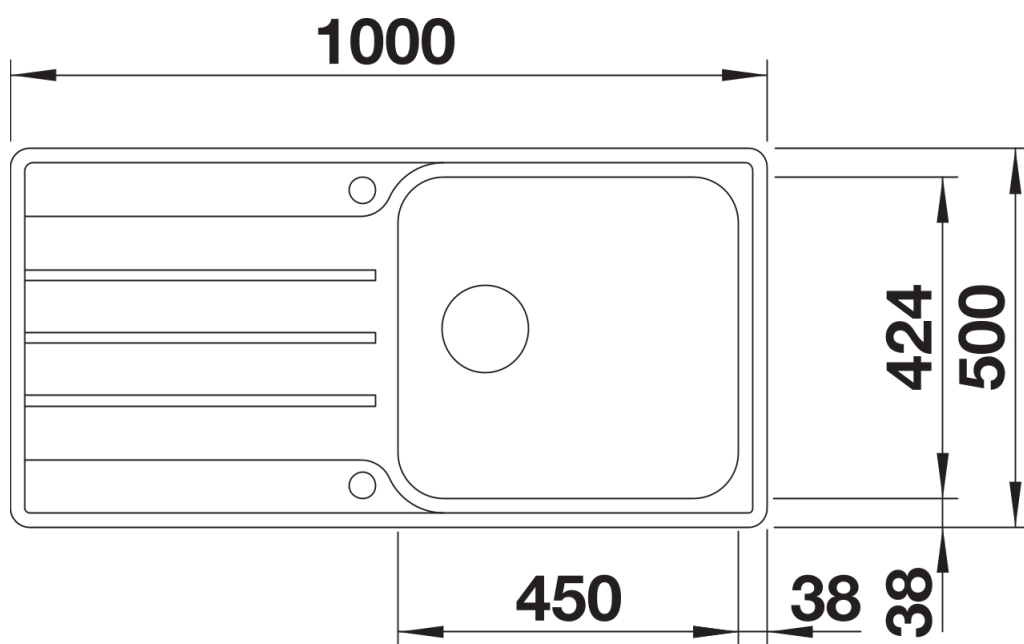

Fiches d'information sur le produit LEMIS XL 6 S-IF

Référence de l'article 523035

Avantage

- Conception claire et moderne
- Volume de cuve maximal
- Plage de robinetterie et égouttoir généreux
- Finition des bords plats -IF : élégant et hygiénique
- Evier réversible
- Siphon inclus
- Eviers percés

Étendue des fournitures

Vidage compact avec bonde à panier Ø 90 mm inox automatique Siphon 137 158 inclus

Détails

Vue de dessus

Découpe

Vue de face

Vue latérale