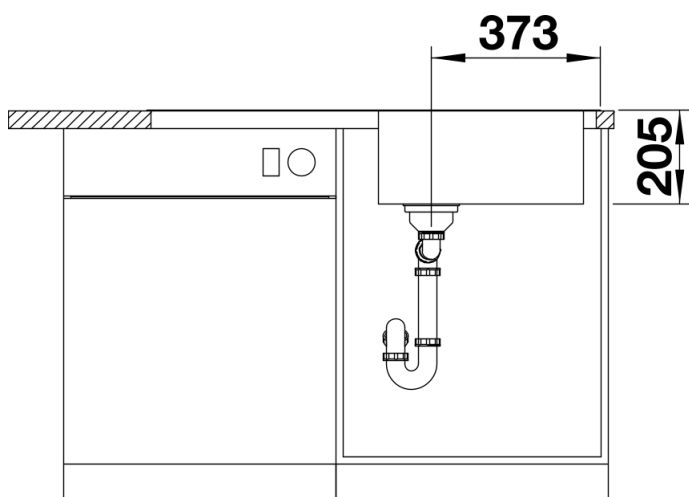

Fiches d'information sur le produit LEMIS XL 6 S-IF

Référence de l'article 523035

Avantage

- Conception claire et moderne
- Volume de cuve maximal
- Plage de robinetterie et égouttoir généreux
- Finition des bords plats -IF : élégant et hygiénique
- Evier réversible
- Siphon inclus
- Eviers percés

Étendue des fournitures

Vidage compact avec bonde à panier Ø 90 mm inox automatique Siphon 137 158 inclus

Détails

Vue de dessus

Découpe

Vue de face

Vue latérale