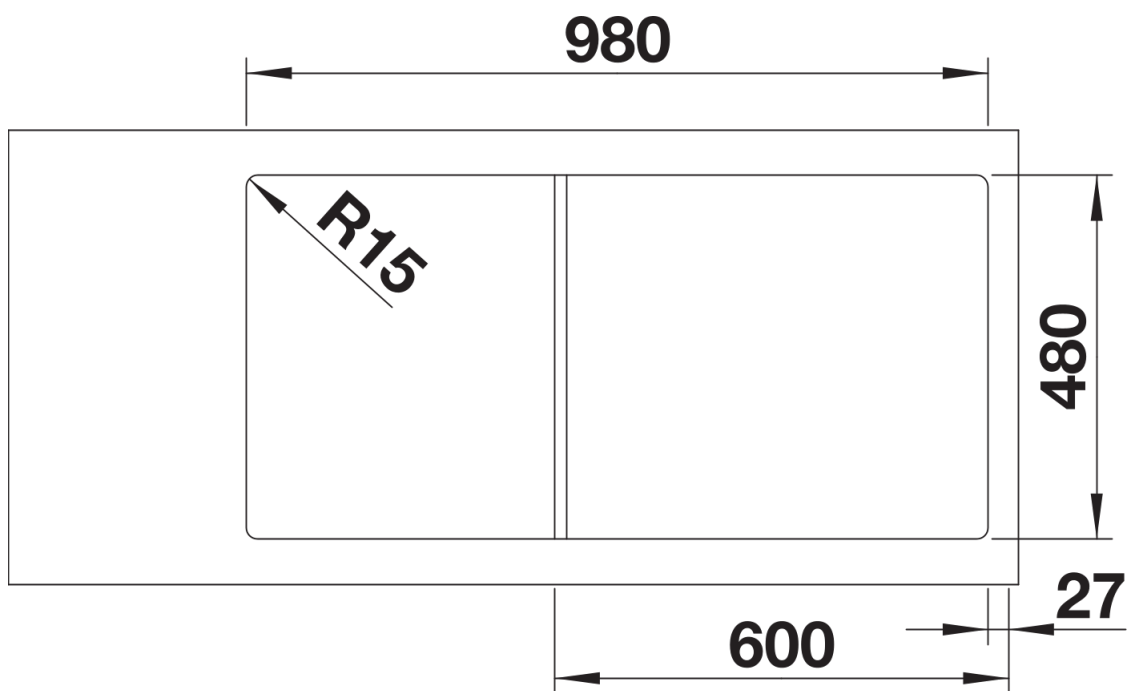

Fiches d'information sur le produit LEMIS XL 6 S-IF

Référence de l'article 523035

Avantage

- Conception claire et moderne
- Volume de cuve maximal
- Plage de robinetterie et égouttoir généreux
- Finition des bords plats -IF : élégant et hygiénique
- Evier réversible
- Siphon inclus
- Eviers percés

Étendue des fournitures

Vidage compact avec bonde à panier Ø 90 mm inox automatique Siphon 137 158 inclus

Détails

Vue de dessus

Découpe

Vue de face

Vue latérale