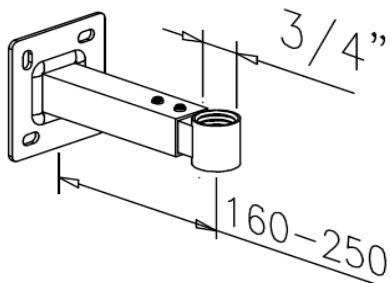

GITRAL

www.gitral.fr

NOUVEAUTE

SUPPORT TELESCOPIQUE ET UNIVERSEL DE VASE D'EXPANSION JUSQU'À 35 litres

(compatible toutes marques et toutes énergies)

Réf.	Désignation
	SUPPORT télescopique UNIVERSEL VASE D'EXPANSION jusqu'à 35 litres
SPUFF	raccordement 3/4" FF
SPUMF	raccordement 3/4" MF

Description : ce support de vase d'expansion est constitué de 2 parties: la principale qui se fixe au mur est en acier revêtu d'une peinture époxy blanche, la seconde en acier Zingué est télescopique. La longueur réglable de 160 mm à 250 mm permet ainsi de fixer et supporter tout type de vase (sphérique, plat rectangulaire et circulaire, solaire) en toute simplicité et en optimisant l'encombrement.