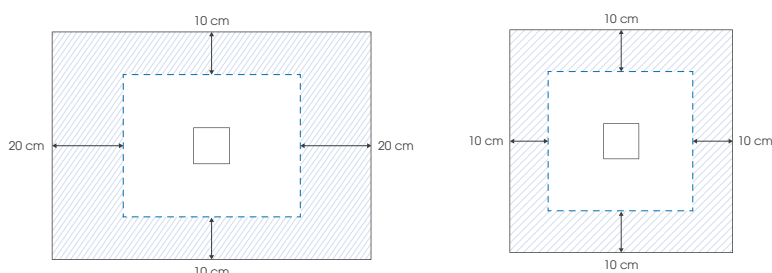

### GRILLES

Grille 1

Grille 2

Grille 3

X	Y	B	C	D
90	90	38,5	32,5	32,5
90	75	38,5	25	32,5
100	70	43,5	22,5	37,5
100	80	43,5	27,5	37,5
100	90	43,5	32,5	37,5
120	70	53,5	22,5	47,5
120	80	53,5	27,5	47,5
120	90	53,5	32,5	47,5
140	70	63,5	22,5	57,5
140	80	63,5	27,5	57,5
140	90	63,5	32,5	57,5
160	80	73,5	27,5	67,5
160	90	73,5	32,5	67,5
170	70	78,5	22,5	72,5
180	80	83,5	27,5	77,5
180	90	83,5	32,5	77,5

Zone maximale de découpe  
(si le receveur n'est pas totalement encastré,  
les côtés découpés doivent être positionnés contre les murs)

**INFO :** Installez ce receveur partout grâce à la pompe de relevage VD90 ou Kinefloor+