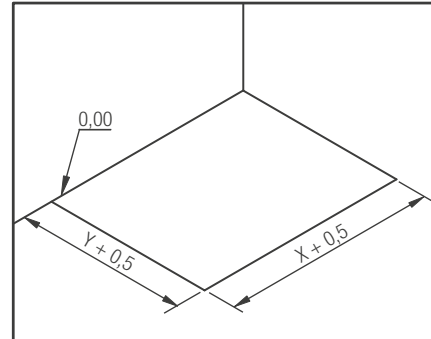

TYPES D'INSTALLATION POUR TOUS MODÈLES

1. Posé sur pieds réglables avec habillage carrelé

Préparation de l'implantation