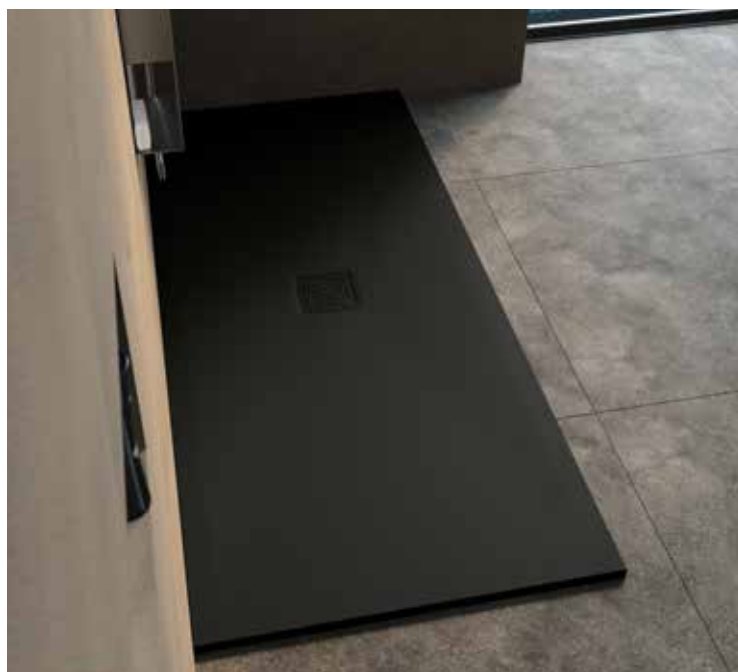

 Départ usine sous 48h

*Kinemoon 90 x 90 - couleur gris pierre - grille 2  
pose avec faible décaissement*

*Kinemoon 120 x 90 - couleur sable - grille 3  
pose avec faible décaissement*

*Kinemoon 180 x 80 - couleur blanc - grille 2  
pose avec faible décaissement*

*Kinemoon 180 x 80 - couleur noir - grille 1  
pose avec faible décaissement*