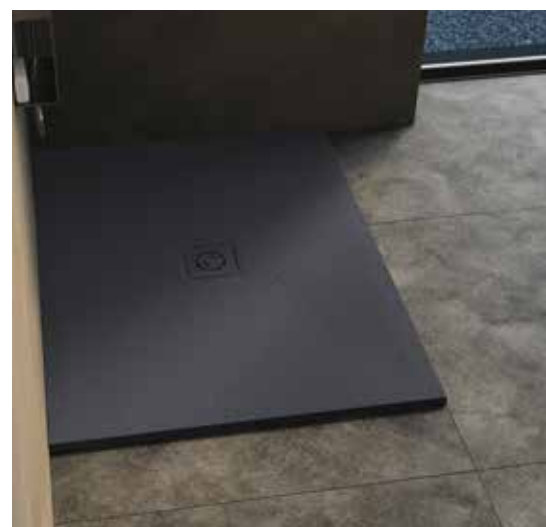

Receveur extra-plat découposable en Biolex

Hauteur
2,6 cm

Poids
30 kg/m²

Décassement
total

Faible
décassement

Sans
décassement

ADHÉRENCE

LES +

Découpable
sur chantier

Découpe
sur-mesure

CARACTÉRISTIQUES

- Matériau : Biolex (matériau composite minéral, constitué d'une charge minérale à plus de 80%, d'une résine acrylique et d'un gelcoat en surface)
- Texture aspect pierre lunaire
- Bonde horizontale extra-plat (24 l./min) et grille d'évacuation métallique assortie à la couleur du receveur incluses
- Receveur découposable et perçable sur les contours si l'installation de la paroi le nécessite (pour cette opération, nous recommandons l'utilisation d'une meuleuse avec lame diamant ø 230 mm mini)
- En option, kit de pieds réglables permettant d'atteindre une hauteur de 9,5 à 14 cm

COULEURS

Blanc

Gris
anthracite

Gris
pierre

Noir

Sable

GRILLES

Grille 1

Grille 2

Grille 3