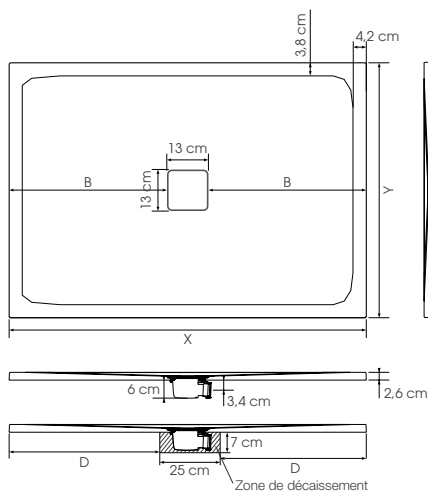

## Receveur extra-plat découposable en Biolex

Hauteur  
2,6 cm

Poids  
30 kg/m<sup>2</sup>

Décassement  
total

Faible  
décassement

Sans  
décassement

### GRILLES

Grille 1

Grille 2

Grille 3

X	Y	B	C	D
90	90	38,5	32,5	32,5
90	75	38,5	25	32,5
100	70	43,5	22,5	37,5
100	80	43,5	27,5	37,5
100	90	43,5	32,5	37,5
120	70	53,5	22,5	47,5
120	80	53,5	27,5	47,5
120	90	53,5	32,5	47,5
140	70	63,5	22,5	57,5
140	80	63,5	27,5	57,5
140	90	63,5	32,5	57,5
160	80	73,5	27,5	67,5
160	90	73,5	32,5	67,5
170	70	78,5	22,5	72,5
180	80	83,5	27,5	77,5
180	90	83,5	32,5	77,5

Zone maximale de découpe  
(si le receveur n'est pas totalement encastré,  
les côtés découpés doivent être positionnés contre les murs)

**INFO :** Installez ce receveur partout grâce à la pompe de relevage VD90 ou Kinefloor+