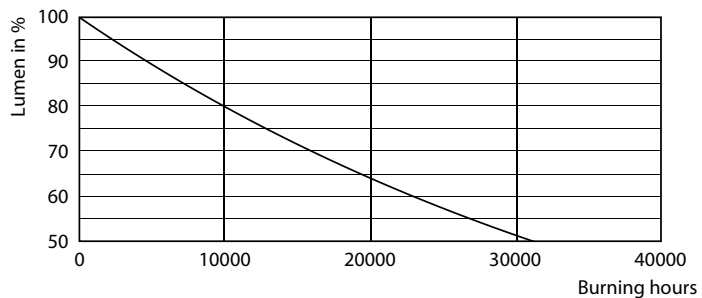

Lampes CorePro LED Stick

Durée de vie

68W E27 Stick FR

68W E27 Stick FR