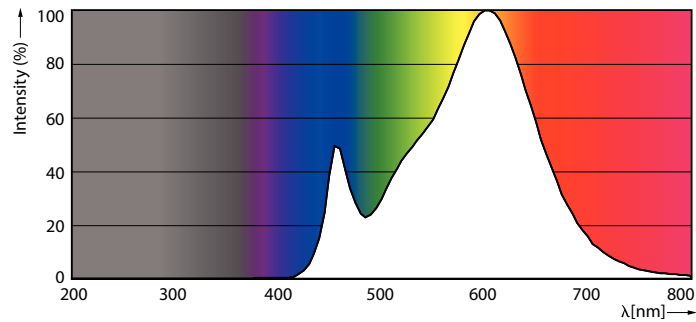

Données photométriques

68W E27 Stick FR