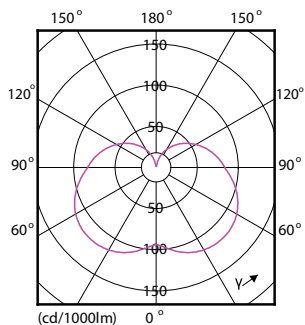

68W E27 Stick FR 240D 830 3000K