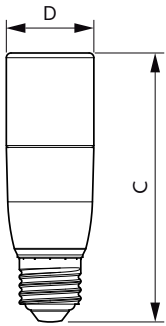

### Données du produit

Caractéristiques générales	
Culot	E27 [ E27]
Conforme à la directive RoHS UE	Oui
Durée de vie nominale (nom.)	15000 h
Type technique	9.5-68W
Référence de mesure du flux	Sphere

Photométries et colorimétries	
Code couleur	830 [ CCT de 3 000 K]
Angle d'émission du faisceau (nom.)	240 °
Flux lumineux (nom.)	950 lm
Couleur	Blanc (WH)
Température de couleur proximale (nom.)	3000 K
Efficacité lumineuse (valeur nominale)	100,00 lm/W
Variation des coordonnées trichromatiques en fonction du temps de fonctionnement	<6
Indice de rendu des couleurs (nom.)	80
LLMF à la fin de la durée de vie nominale (nom.)	70 %

Températures	
Température maximale du boîtier (nom.)	85 °C

Gestion et gradation	
avec gradation	Non

Matériaux et finitions	
Finition de l'ampoule	Dépoli
Forme de l'ampoule	Stick

Normes et recommandations	
Classe d'efficacité énergétique	F

## Schéma dimensionnel

CorePro LED Stick ND 9.5-68W T38 E27 830

Product	D	C
CorePro LED Stick ND 9.5-68W T38 E27 830	37,2 mm	114,3 mm