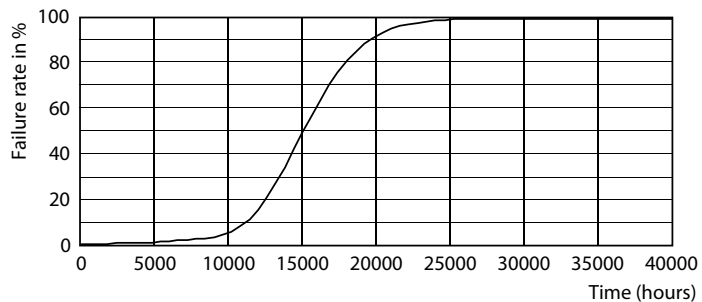

Lampes CorePro LED Stick

Durée de vie

68W E27 Stick FR

68W E27 Stick FR