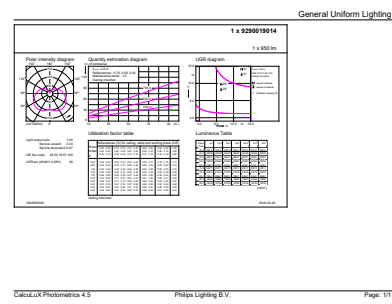

68W E27 Stick FR 240D 830 3000K