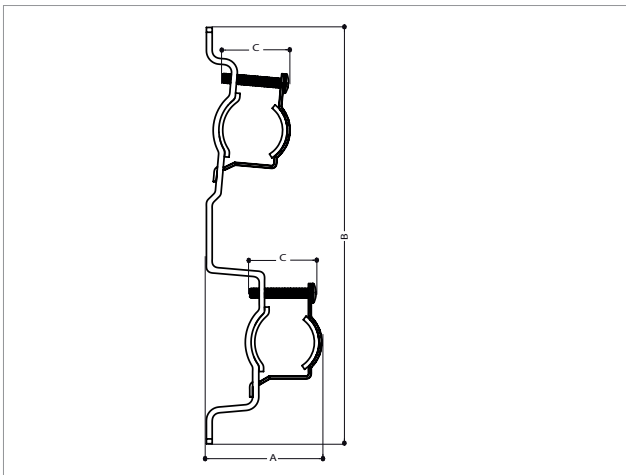

**SUPPORT MÉTALLIQUE****R583Y014****Domaine d'application**

Support métallique pour collecteur R580C et R585C.

- Livré par 1 pièce

**Côte d'encombrement**

Ref	R583Y014
∅	3/4"
A [mm]	73
B [mm]	217
C [mm]	24