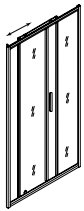

Retour fixe

Profilés livrés montés sur paroi.
Livré avec profilé d'assemblage pour montage avec porte pivotante, pliante ou coulissante.

| RÉF. | BAC | EXTENSIBLE | PROFIL |
|-----------|--------|---------------|--------|
| 203010115 | 70 cm | 675 à 705 mm | Chromé |
| 203010116 | 80 cm | 775 à 805 mm | Chromé |
| 203010117 | 90 cm | 875 à 905 mm | Chromé |
| 203010118 | 100 cm | 975 à 1005 mm | Chromé |

Paroi porte pivotante

Profilés livrés montés sur paroi.

| RÉF. | BAC | EXTENSIBLE | PASSAGE | PROFIL |
|-----------|--------|----------------|---------|--------|
| 203010105 | 70 cm | 675 à 705 mm | 437 mm | Chromé |
| 203010106 | 80 cm | 775 à 805 mm | 487 mm | Chromé |
| 203010107 | 90 cm | 875 à 905 mm | 520 mm | Chromé |
| 203010108 | 120 cm | 1175 à 1205 mm | 630 mm | Chromé |

Parois de douche ENLOK

Profils chromés

Paroi porte coulissante

Profils livrés non-montés sur paroi.

| RÉF. | BAC | EXTENSIBLE | PASSAGE | PROFIL |
|-----------|--------|----------------|---------|--------|
| 203010112 | 100 cm | 975 à 1005 mm | 385 mm | Chromé |
| 203010113 | 120 cm | 1175 à 1205 mm | 485 mm | Chromé |
| 203010114 | 140 cm | 1375 à 1405 mm | 585 mm | Chromé |

Paroi porte pliante

Profils livrés montés sur paroi.

| RÉF. | BAC | EXTENSIBLE | PASSAGE | PROFIL |
|-----------|-------|--------------|---------|--------|
| 203010109 | 70 cm | 675 à 705 mm | 400 mm | Chromé |
| 203010110 | 80 cm | 775 à 805 mm | 500 mm | Chromé |
| 203010111 | 90 cm | 875 à 905 mm | 600 mm | Chromé |