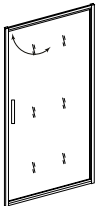

Parois de douche ENLOK

Profiles chromés

- Verre trempé transparent 6 mm
- Traitement anticalcaire une face
- Installation réversible

PERFORMANCES

- Parois en verre trempé 6 mm transparent.
- Traitement anticalcaire une face.
- Profilés de finition aluminium chromé livrés montés sur parois (sauf parois quart de cercle et accès d'angle livrés non montés).
- Poignées en inox chromé.
- Hauteur totale : 1850 mm.

Retour fixe

Profilés livrés montés sur paroi.
Livré avec profilé d'assemblage pour montage avec porte pivotante, pliante ou coulissante.

| RÉF. | BAC | EXTENSIBLE | PROFIL |
|-----------|--------|---------------|--------|
| 203010115 | 70 cm | 675 à 705 mm | Chromé |
| 203010116 | 80 cm | 775 à 805 mm | Chromé |
| 203010117 | 90 cm | 875 à 905 mm | Chromé |
| 203010118 | 100 cm | 975 à 1005 mm | Chromé |

Paroi porte pivotante

Profilés livrés montés sur paroi.

| RÉF. | BAC | EXTENSIBLE | PASSAGE | PROFIL |
|-----------|--------|----------------|---------|--------|
| 203010105 | 70 cm | 675 à 705 mm | 437 mm | Chromé |
| 203010106 | 80 cm | 775 à 805 mm | 487 mm | Chromé |
| 203010107 | 90 cm | 875 à 905 mm | 520 mm | Chromé |
| 203010108 | 120 cm | 1175 à 1205 mm | 630 mm | Chromé |

Parois de douche ENLOK

Profils chromés

Paroi porte coulissante

Profils livrés non-montés sur paroi.

| RÉF. | BAC | EXTENSIBLE | PASSAGE | PROFIL |
|-----------|--------|----------------|---------|--------|
| 203010112 | 100 cm | 975 à 1005 mm | 385 mm | Chromé |
| 203010113 | 120 cm | 1175 à 1205 mm | 485 mm | Chromé |
| 203010114 | 140 cm | 1375 à 1405 mm | 585 mm | Chromé |