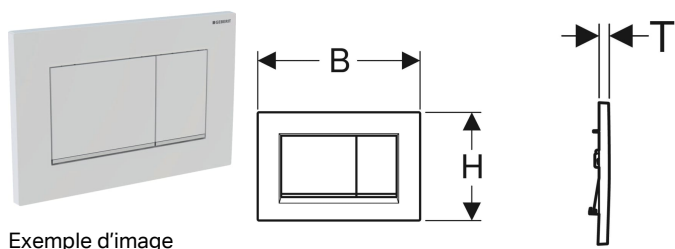

Plaque de déclenchement Geberit Sigma30 pour rinçage double touche

Exemple d'image

Utilisation

- Pour le déclenchement du rinçage des réservoirs à encastrer Geberit Sigma

Caractéristiques

- Déclenchement frontal

- 2 tiges de déclenchement

N° de réf.	Couleur / surface	Matériau	B	H	T
115.883.KH.1	Plaque et touches : chromé brillant Bandes design : chromé mat	Matière synthétique	24.6 cm	16.4 cm	1.2 cm
115.883.KJ.1	Plaque et touches : blanc Bandes design : chromé brillant	Matière synthétique	24.6 cm	16.4 cm	1.2 cm
115.883.KK.1	Plaque et touches : blanc Bandes design : doré	Matière synthétique	24.6 cm	16.4 cm	1.2 cm
115.883.KL.1	Plaque : blanc Touches et bandes design : chromé mat	Matière synthétique	24.6 cm	16.4 cm	1.2 cm
115.883.KM.1	Plaque et touches : noir Bandes design : chromé brillant	Matière synthétique	24.6 cm	16.4 cm	1.2 cm
115.883.KN.1	Plaque et touches : chromé mat Bandes design : chromé brillant	Matière synthétique	24.6 cm	16.4 cm	1.2 cm
115.883.JQ.1	Plaque et touches : laqué chromé mat, revêtement facile à nettoyer Bandes design : chromé brillant	Matière synthétique	24.6 cm	16.4 cm	1.2 cm
115.883.JT.1	Plaque et touches : blanc mat laqué, revêtement facile à nettoyer Bandes design : chromé brillant	Matière synthétique	24.6 cm	16.4 cm	1.2 cm
115.883.14.1	Plaque et touches : noir mat laqué, revêtement facile à nettoyer Bandes design : chromé brillant	Matière synthétique	24.6 cm	16.4 cm	1.2 cm
115.883.11.1	Plaque et touches : blanc Bandes design : blanc mat	Matière synthétique	24.6 cm	16.4 cm	1.2 cm
115.883.01.1	Plaque et touches : blanc mat laqué, revêtement facile à nettoyer Bandes design : blanc	Matière synthétique	24.6 cm	16.4 cm	1.2 cm
115.883.DW.1	Plaque et touches : noir Bandes design : noir mat	Matière synthétique	24.6 cm	16.4 cm	1.2 cm
115.883.16.1	Plaque et touches : noir mat laqué, revêtement facile à nettoyer Bandes design : noir	Matière synthétique	24.6 cm	16.4 cm	1.2 cm