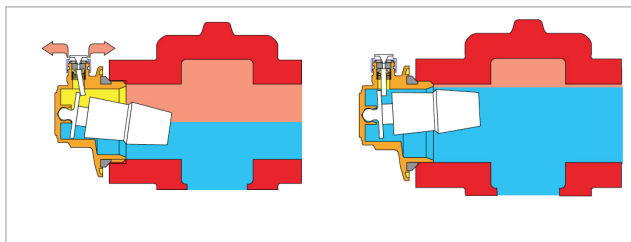

PURGEUR D'AIR AUTOMATIQUE POUR RADIATEUR

R200

Domaine d'application

Le purgeur d'air automatique pour radiateurs permet d'éliminer de l'installation les gaz qui se forment pendant le fonctionnement. Ces gaz de nature différente (air, oxygène, hydrogène, etc.) peuvent provoquer de mauvais fonctionnements dans les installations de type différent comme des bruits fastidieux, bulles d'air qui limitent le fonctionnement des corps et des phénomènes de corrosion.

Installations

La position correcte d'assemblage qui permet le fonctionnement normal de la soupape est de mettre le purgeur en position verticale tourné vers le haut, comme illustré.

Vérifier que le purgeur reste en position verticale dans un champ de $\pm 10^\circ$ lié à la fixation sur le radiateur. Le bouchon du purgeur doit être dévissé en fonctionnement pour permettre l'évacuation de l'air. Sa fermeture complète empêche la purge automatique de l'installation.

Données techniques

- Plage de température : 5÷120 °C
- Pression maximum d'exercice : 14 bar
- Pression maximum de décharge : 7 bar
- Auto-étanche en EPDM
- Corps laiton chromé

Côtes d'encombrements

REFERENCES	DIAMÈTRE	A [MM]	B [MM]	C [MM]	D [MM]
R200X001	1" Droite	41	49	23	37
R200X002	1" Gauche				
R200X003	1" 1/4 Droite	57	61	25	35
R200X004	1" 1/4 Gauche				