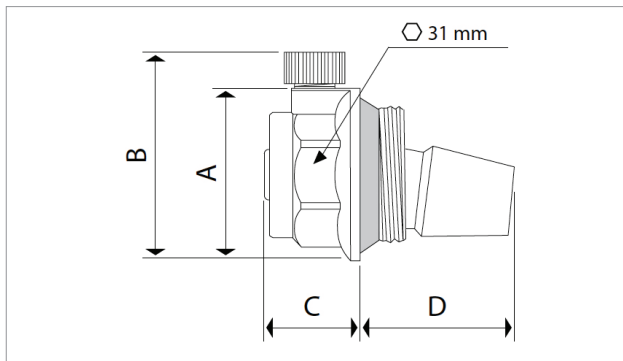

Installations

La position correcte d'assemblage qui permet le fonctionnement normal de la soupape est de mettre le purgeur en position verticale tourné vers le haut, comme illustré.

Vérifier que le purgeur reste en position verticale dans un champ de $\pm 10^\circ$ lié à la fixation sur le radiateur. Le bouchon du purgeur doit être dévissé en fonctionnement pour permettre l'évacuation de l'air. Sa fermeture complète empêche la purge automatique de l'installation.

Données techniques

- Plage de température : 5÷120 °C
- Pression maximum d'exercice : 14 bar
- Pression maximum de décharge : 7 bar
- Auto-étanche en EPDM
- Corps laiton chromé

Côtes d'encombrements

REFERENCES	DIAMÈTRE	A [MM]	B [MM]	C [MM]	D [MM]
R200X001	1" Droite	41	49	23	37
R200X002	1" Gauche				
R200X003	1" 1/4 Droite	57	61	25	35
R200X004	1" 1/4 Gauche				