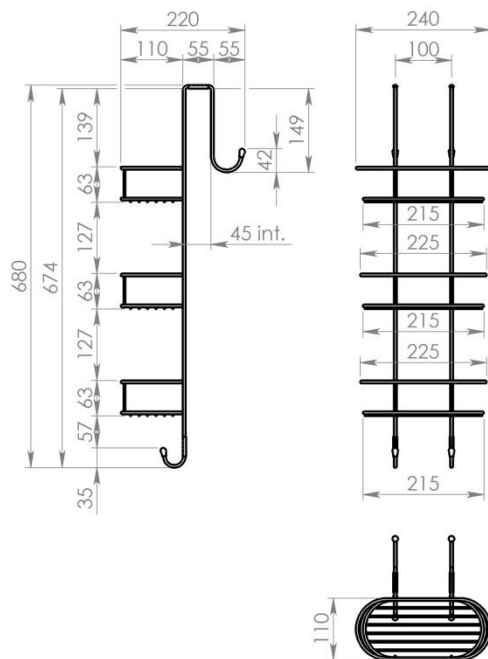

2488

G·TITO – Porta oggetti in filo 3 ripiani, appendibile

Peso netto: **952 g**
 Larghezza: **240 mm**
 Profondità: **220 mm**
 Altezza: **680 mm**

Imballo

Tipologia: **Cartoncino appendibile**
 Peso lordo: **1026 g**
 Larghezza: **240 mm**
 Profondità: **220 mm**
 Altezza: **680 mm**

Materiali

Tutti i fili sono in acciaio cromato
 Tappini e guarnizioni sono in resine termoplastiche trasparenti