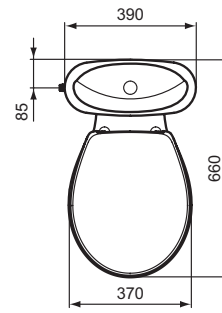

Ideal Standard

WC

Noe

PORCHER

Réf. : P948001

Pack WC 655 x 390 mm

Noe, pack WC 655 x 390 mm, Blanc. Cuvette sortie horizontale. En porcelaine vitrifiée. Abattant thermodur (en urea). Fixation par le dessous. Charnières inox. Réservoir. En porcelaine vitrifiée. Réservoir réversible, permutation facile sans démontage du mécanisme. Alimentation latérale (sur le côté), silencieux, certifié NF classe acoustique 1, soupape à double chasse 3/6L, ensemble de fixations cuvette/réservoir

Couleur : 01 - Blanc

Caractéristiques : .Double chasse 3/6L

.Silencieux

.Économie d'eau

Plus de détails sur le produit :

Type :	Pack WC
Montage :	Sur pied
Certifications :	NF
Poids net (kg) :	31,80
Matériau :	Porcelaine vitrifiée
Hauteur (mm) :	390
Largeur (mm) :	370
Profondeur (mm) :	655
Mécanisme de charnière :	Fermeture standard
Inclus dans le pack :	WC+Réservoir+Abattant
Forme :	Courbe
Type de chasse :	Bouton-poussoir