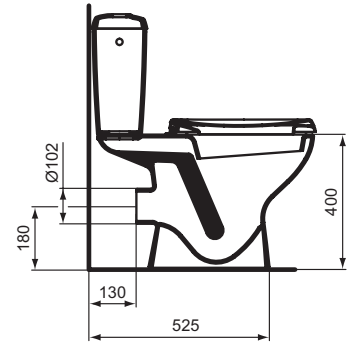

Ideal Standard

WC

Noe

PORCHER

Réf. : P948001

Pack WC 655 x 390 mm

Noe, pack WC 655 x 390 mm, Blanc. Cuvette sortie horizontale. En porcelaine vitrifiée. Abattant thermodur (en urea). Fixation par le dessous. Charnières inox. Réservoir. En porcelaine vitrifiée. Réservoir réversible, permutation facile sans démontage du mécanisme. Alimentation latérale (sur le côté), silencieux, certifié NF classe acoustique 1, soupape à double chasse 3/6L, ensemble de fixations cuvette/réservoir

Couleur : 01 - Blanc

Caractéristiques : .Double chasse 3/6L

.Silencieux

.Économie d'eau

Plus de détails sur le produit :

Type :	Pack WC
Montage :	Sur pied
Certifications :	NF
Poids net (kg) :	31,80
Matériau :	Porcelaine vitrifiée
Hauteur (mm) :	390
Largeur (mm) :	370
Profondeur (mm) :	655
Mécanisme de charnière :	Fermeture standard
Inclus dans le pack :	WC+Réservoir+Abattant
Forme :	Courbe
Type de chasse :	Bouton-poussoir