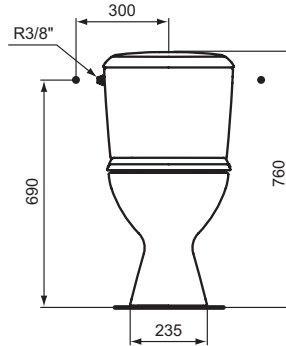

Ideal Standard

WC

Noe

PORCHER

Réf. : P948001

Pack WC 655 x 390 mm

Noe, pack WC 655 x 390 mm, Blanc. Cuvette sortie horizontale. En porcelaine vitrifiée. Abattant thermodur (en urea). Fixation par le dessous. Charnières inox. Réservoir. En porcelaine vitrifiée. Réservoir réversible, permutation facile sans démontage du mécanisme. Alimentation latérale (sur le côté), silencieux, certifié NF classe acoustique 1, soupape à double chasse 3/6L, ensemble de fixations cuvette/réservoir

Couleur : 01 - Blanc

Caractéristiques : .Double chasse 3/6L

.Silencieux

.Économie d'eau

Plus de détails sur le produit :

Type :	Pack WC
Montage :	Sur pied
Certifications :	NF
Poids net (kg) :	31,80
Matériau :	Porcelaine vitrifiée
Hauteur (mm) :	390
Largeur (mm) :	370
Profondeur (mm) :	655
Mécanisme de charnière :	Fermeture standard
Inclus dans le pack :	WC+Réservoir+Abattant
Forme :	Courbe
Type de chasse :	Bouton-poussoir