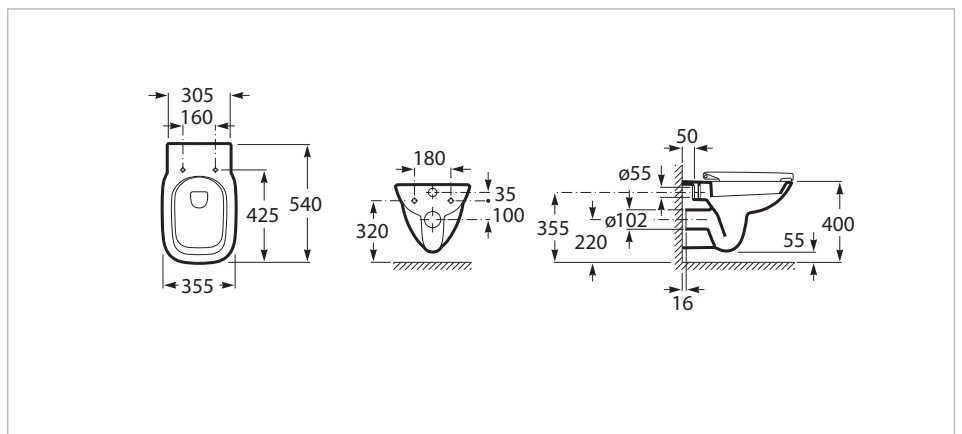

Debba

DEBBA SQUARE - Pack (cuvette à sortie horizontale, réservoir et abattant double thermodur laqué frein de chute "Silencio")

Forme: Carrée
Kit de fixations: Non inclus
Sans bride
SeatAndCoverIncluded
Système d'évacuation: À chasse directe
Type d'installation: Suspendu

Couleurs et finitions

Comment obtenir la référence
Remplacer les ".." de la référence du produit
par le code de la finition choisie

00 Blanc

Dimensions

Longueur: 355 mm.
Largeur: 540 mm.
Hauteur: 400 mm.

Inclus

34699L..0 DEBBA SQUARE - Cuvette de WC
suspendue Rimless

Une collection avec une large gamme de solution qui, associé avec son design actuel et sobre, permet d'être adaptée à toutes les salles de bains.

Dessins techniques