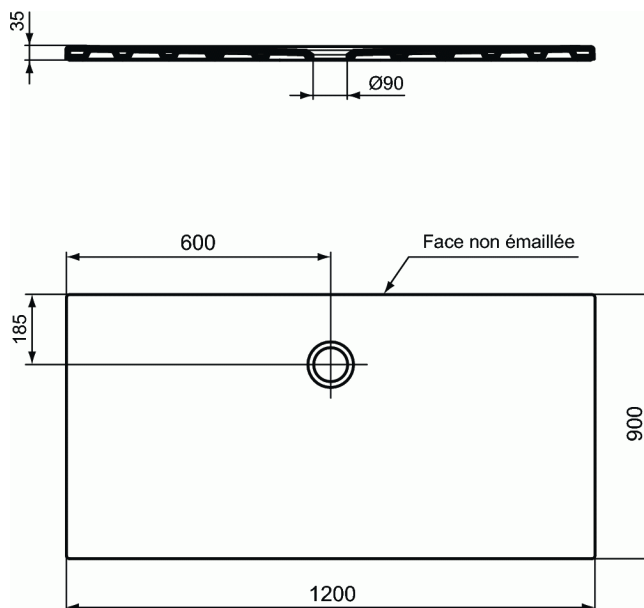

OKYRIS

Receveur rectangulaire 120 x 90 cm

Receveur rectangulaire 120 x 90 cm

Receveur rectangulaire à poser ou à encastrer
Adapté aux personnes à mobilité réduite en installation encastrée :

accessible sans ressaut , conformément à l'arrêté du 11 septembre 2020 relatif à l'accessibilité aux personnes handicapées des bâtiments d'habitation collectifs et des maisons individuelles lors de leur construction.

120 x 90 cm

En grès fin. Extra-plat. Hauteur 3,5 cm.

Fond lisse. Emaillé 3 faces

A équiper d'une bonde non fournie Ø 90 mm

- réf. R6102AA

Poids : 46,2 kg

FINITIONS*

YK