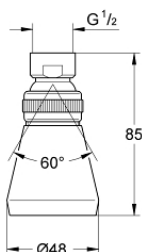

28 094 000 RELEXA PLUS 50 DOUCHE DE TÊTE 1 JET

DESCRIPTION DU PRODUIT

- Avec rotule
- Raccord 1/2"
- GROHE StarLight Chrome éclatant et durable
- Débit réglable
- Sans bras de douche

28 094 000 RELEXA PLUS 50 DOUCHE DE TÊTE 1 JET

PIÈCES DÉTACHÉES

1: Joint torique 35 x 2 (N ° de commande 0119800M)

20.06.90 02.03.95
Neuhaus Kleinst.
28.099

28.094