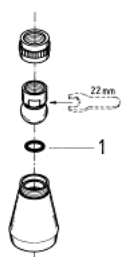

28 094 000 RELEXA PLUS 50 DOUCHE DE TÊTE 1 JET

DESCRIPTION DU PRODUIT

- Avec rotule
- Raccord 1/2"
- GROHE StarLight Chrome éclatant et durable
- Débit réglable
- Sans bras de douche

28 094 000 RELEXA PLUS 50 DOUCHE DE TÊTE 1 JET

PIÈCES DÉTACHÉES

1: Joint torique 35 x 2 (N ° de commande 0119800M)

20.06.90 02.03.95
Neuhaus Kleinst.
28.099

28.094