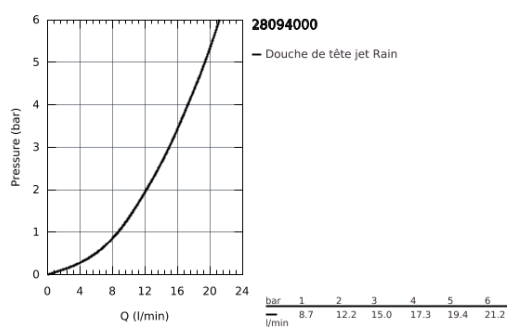

28 094 000 RELEXA PLUS 50 DOUCHE DE TÊTE 1 JET

DESCRIPTION DU PRODUIT

- Avec rotule
- Raccord 1/2"
- GROHE StarLight Chrome éclatant et durable
- Débit réglable
- Sans bras de douche

28 094 000 RELEXA PLUS 50 DOUCHE DE TÊTE 1 JET

PIÈCES DÉTACHÉES

1: Joint torique 35 x 2 (N ° de commande 0119800M)

20.06.90 02.03.95
Neuhaus Kleinst.
28.099

28.094