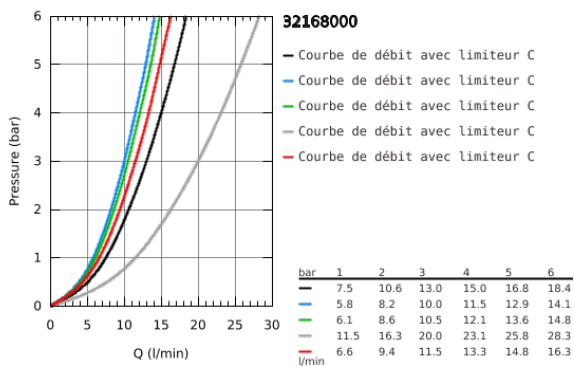

32 168 000 MINTA MITIGEUR MONOCOMMANDE EVIER

DESCRIPTION DU PRODUIT

- Bec L
- Monotrou sur plage
- GROHE StarLight éclatant et durable
- GROHE SilkMove Cartouche en céramique 46 mm
- Douchette extractible
- Bec tube pivotant
- Clapets anti-retour intégrés
- Flexibles de raccordement souples

32 168 000 MINTA MITIGEUR MONOCOMMANDE EVIER

PIÈCES DÉTACHÉES

- 1: Levier (N ° de commande 46015000)
 - 2: Capuchon de recouvrement (N ° de commande 46025000)
 - 3: Cartouche (N ° de commande 46048000)
 - 4: Douchette extractible (N ° de commande 46858000)
 - 4.1: Clapets anti-retours (N ° de commande 08565000)
 - 4.2: Mousseur (N ° de commande 13967000)
 - 5: Fixation M26x1,5 (N ° de commande 46345000)
 - 6: Flexible (N ° de commande 48293000)
 - 7: Plaque de renfort (N ° de commande 05334000)
 - 8: Levier (N ° de commande 40684000)*
 - 9: Limiteur de température (N ° de commande 46375000)*
- *Accessoires spéciaux