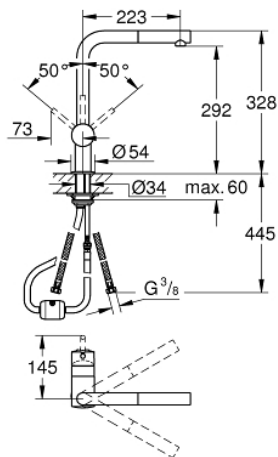

32 168 000 MINTA MITIGEUR MONOCOMMANDE EVIER

DESCRIPTION DU PRODUIT

- Bec L
- Monotrou sur plage
- GROHE StarLight éclatant et durable
- GROHE SilkMove Cartouche en céramique 46 mm
- Douchette extractible
- Bec tube pivotant
- Clapets anti-retour intégrés
- Flexibles de raccordement souples

32 168 000 MINTA MITIGEUR MONOCOMMANDE EVIER

PIÈCES DÉTACHÉES

- 1: Levier (N ° de commande 46015000)
 - 2: Capuchon de recouvrement (N ° de commande 46025000)
 - 3: Cartouche (N ° de commande 46048000)
 - 4: Douchette extractible (N ° de commande 46858000)
 - 4.1: Clapets anti-retours (N ° de commande 08565000)
 - 4.2: Mousseur (N ° de commande 13967000)
 - 5: Fixation M26x1,5 (N ° de commande 46345000)
 - 6: Flexible (N ° de commande 48293000)
 - 7: Plaque de renfort (N ° de commande 05334000)
 - 8: Levier (N ° de commande 40684000)*
 - 9: Limiteur de température (N ° de commande 46375000)*
- *Accessoires spéciaux