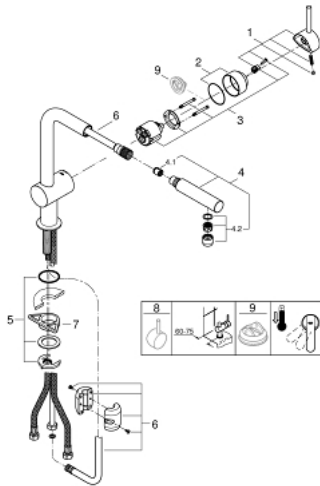

32 168 000 MINTA MITIGEUR MONOCOMMANDE EVIER

DESCRIPTION DU PRODUIT

- Bec L
- Monotrou sur plage
- GROHE StarLight éclatant et durable
- GROHE SilkMove Cartouche en céramique 46 mm
- Douchette extractible
- Bec tube pivotant
- Clapets anti-retour intégrés
- Flexibles de raccordement souples

32 168 000 MINTA MITIGEUR MONOCOMMANDE EVIER

PIÈCES DÉTACHÉES

- 1: Levier (N ° de commande 46015000)
 - 2: Capuchon de recouvrement (N ° de commande 46025000)
 - 3: Cartouche (N ° de commande 46048000)
 - 4: Douchette extractible (N ° de commande 46858000)
 - 4.1: Clapets anti-retours (N ° de commande 08565000)
 - 4.2: Mousseur (N ° de commande 13967000)
 - 5: Fixation M26x1,5 (N ° de commande 46345000)
 - 6: Flexible (N ° de commande 48293000)
 - 7: Plaque de renfort (N ° de commande 05334000)
 - 8: Levier (N ° de commande 40684000)*
 - 9: Limiteur de température (N ° de commande 46375000)*
- *Accessoires spéciaux