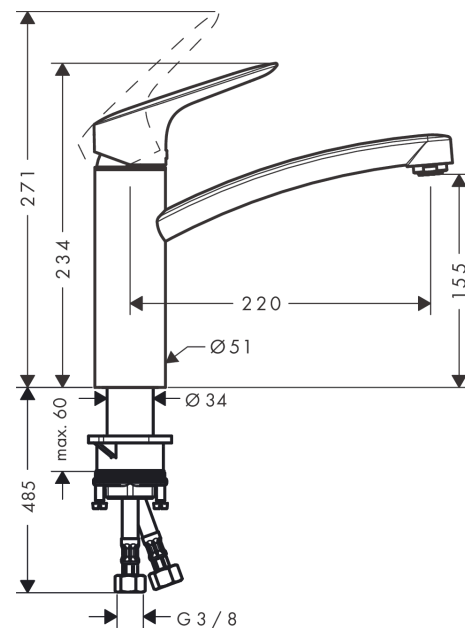

Logis M31

Mitigeur de cuisine 160, Eco C3, 1jet

Surfaces: **chromé** Numéro d'article: **71839000**

Description

Caractéristiques

- ComfortZone 160
- CoolStart : démarrage en eau froide en position de poignée centrée
- bec orientable à 360°
- jet normal
- débit: 12 l/min sous 3 bars de pression
- cartouche céramique bas débit
- raccordement flexible G 3/8
- convient au chauffe-eau instantané
- E0, C3, A2, U3
- comprenant: mitigeur de cuisine, raccordement flexibles, set de fixation, instruction de montage
- ACS 17 ACC LY 655, valide jusqu'au 20.06.2022
- NF_375-M1-19-3

Détails de l'article

GTIN

4011097775753

Technologie

Certificats

Photo du produit

Plan géométral

Logis M31

Mitigeur de cuisine 160, Eco C3, 1jet

Surfaces: **chromé** Numéro d'article: **71839000**

Schéma d'écoulement