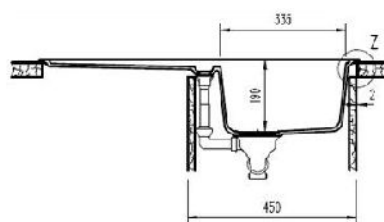

3537380143890

Gris (022)

TYPE EVIER : à encastrer

POSITIONNEMENT : réversible

MATERIAU : critalite

LONGUEUR : 860

LARGEUR : 500

TYPE VIDAGE : manu gain place

CODE VIDAGE : VI2601 015

SOUS-MEUBLE : 450

LONGUEUR ENCASTREMENT : 840

LARGEUR ENCASTREMENT : 480

RAYON ENCASTREMENT : 10

POIDS BRUT : 14.1

POIDS NET : 10.02

LONGUEUR COLIS : 970

LARGEUR COLIS : 590

HAUTEUR COLIS : 280

GARANTIE(MOIS) : 120

NORMES : EN13310

EV2601

Découpe encastré

Découpe sous plan