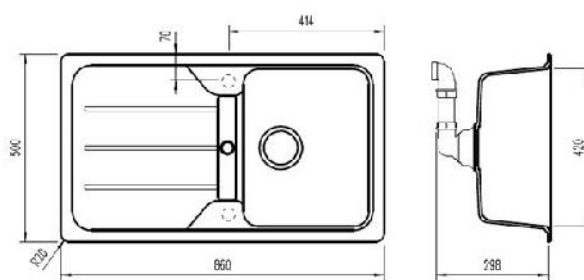

3537380143890

Gris (022)

TYPE EVIER : à encastrer

POSITIONNEMENT : réversible

MATERIAU : critalite

LONGUEUR : 860

LARGEUR : 500

TYPE VIDAGE : manu gain place

CODE VIDAGE : VI2601 015

SOUS-MEUBLE : 450

LONGUEUR ENCASTREMENT : 840

LARGEUR ENCASTREMENT : 480

RAYON ENCASTREMENT : 10

POIDS BRUT : 14.1

POIDS NET : 10.02

LONGUEUR COLIS : 970

LARGEUR COLIS : 590

HAUTEUR COLIS : 280

GARANTIE(MOIS) : 120

NORMES : EN13310

EV2601

Découpe encastré

Découpe sous plan