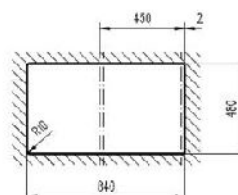

3537380143890

Gris (022)

TYPE EVIER : à encastrer

POSITIONNEMENT : réversible

MATERIAU : critalite

LONGUEUR : 860

LARGEUR : 500

TYPE VIDAGE : manu gain place

CODE VIDAGE : VI2601 015

SOUS-MEUBLE : 450

LONGUEUR ENCASTREMENT : 840

LARGEUR ENCASTREMENT : 480

RAYON ENCASTREMENT : 10

POIDS BRUT : 14.1

POIDS NET : 10.02

LONGUEUR COLIS : 970

LARGEUR COLIS : 590

HAUTEUR COLIS : 280

GARANTIE(MOIS) : 120

NORMES : EN13310

EV2601

Découpe encastré

Découpe sous plan