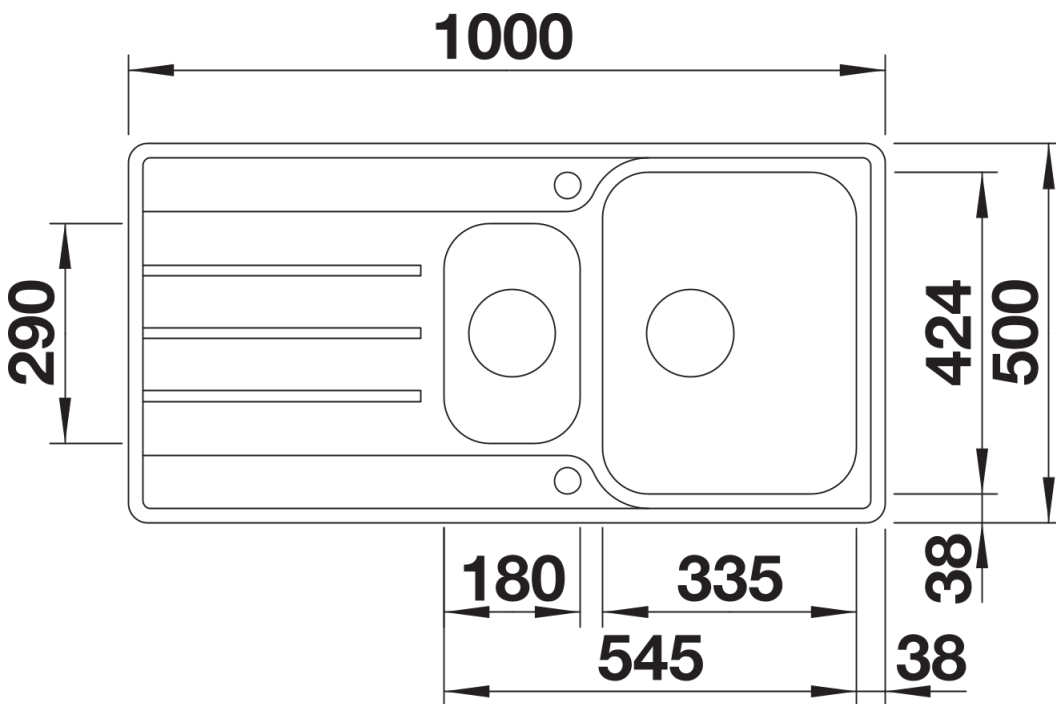

### Avantage

---

- Conception claire et moderne
- Volume de cuve maximal
- Plage de robinetterie et égouttoir généreux
- Finition des bords plats -IF : élégant et hygiénique
- Evier réversible
- Siphon inclus
- Eviers percés

## Étendue des fournitures

---

Vidage compact avec deux bondes à panier Ø 90 mm inox, automatique pour la cuve principale et manuelle pour l'autre cuve. Siphon 137 158 inclus

## Détails

---

Vue de dessus

Découpe

Vue de face

Vue latérale