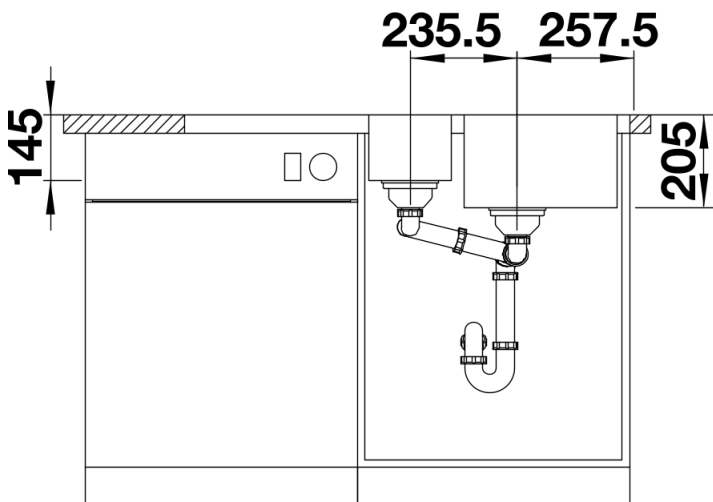

## Étendue des fournitures

---

Vidage compact avec deux bondes à panier Ø 90 mm inox, automatique pour la cuve principale et manuelle pour l'autre cuve. Siphon 137 158 inclus

## Détails

---

Vue de dessus

Découpe

Vue de face

Vue latérale