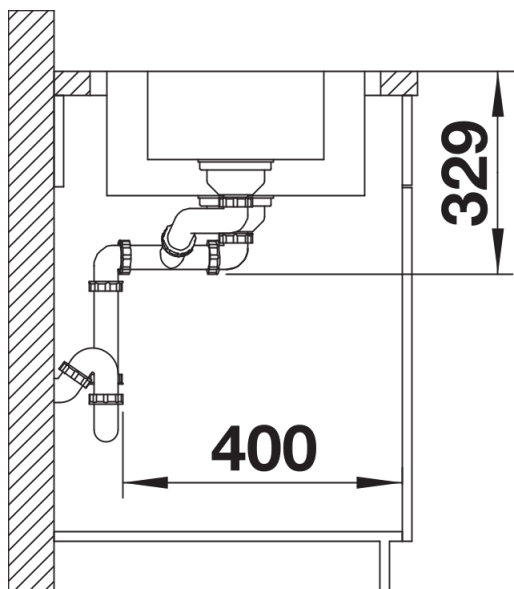

## Étendue des fournitures

---

Vidage compact avec deux bondes à panier Ø 90 mm inox, automatique pour la cuve principale et manuelle pour l'autre cuve. Siphon 137 158 inclus

## Détails

---

Vue de dessus

Découpe

Vue de face

Vue latérale