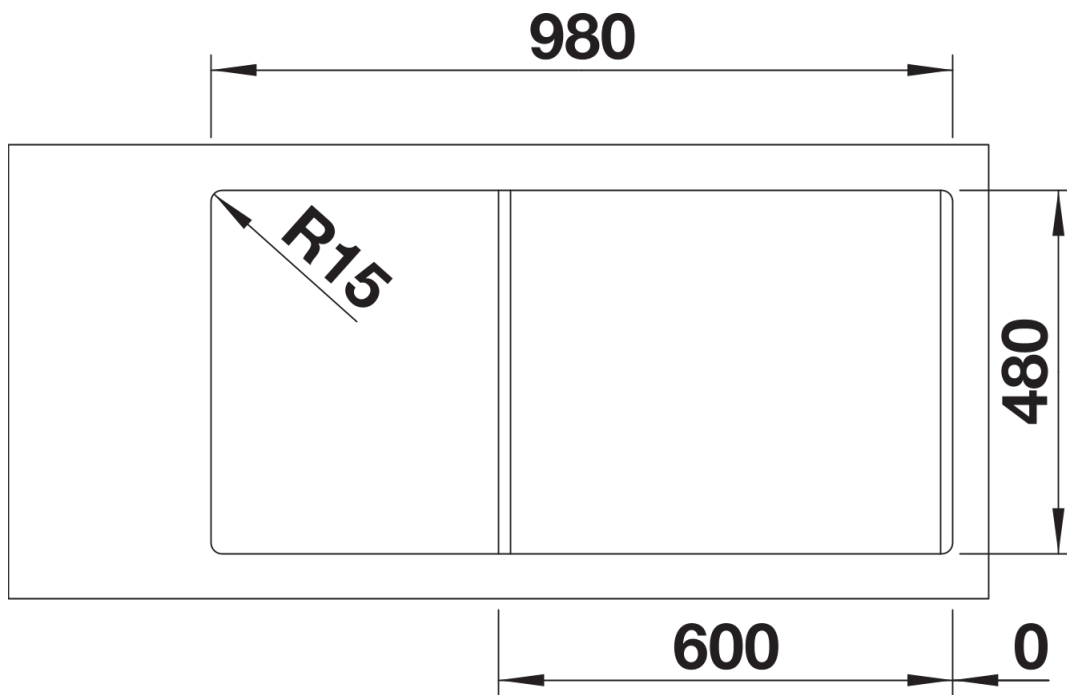

## Étendue des fournitures

---

Vidage compact avec deux bondes à panier Ø 90 mm inox, automatique pour la cuve principale et manuelle pour l'autre cuve. Siphon 137 158 inclus

## Détails

---

Vue de dessus

Découpe

Vue de face

Vue latérale