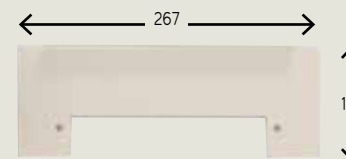

Ramasse-miettes

Ramasse-miettes complet, avec coude et flexible de raccordement de 75 cm.

- PC 06 blanc (B)**
- amande (A)**
- gris (G)**
- noir (N)**

* couleur à spécifier (B, A, G, N)

P 06FI
Façade inox pour P 06.