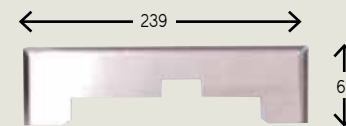

Ramasse-miettes

Ramasse-miettes complet, avec coude et flexible de raccordement de 75 cm.

- PC 06 blanc (B)**
- amande (A)**
- gris (G)**
- noir (N)**

* couleur à spécifier (B, A, G, N)

P 06FI
Façade inox pour P 06.