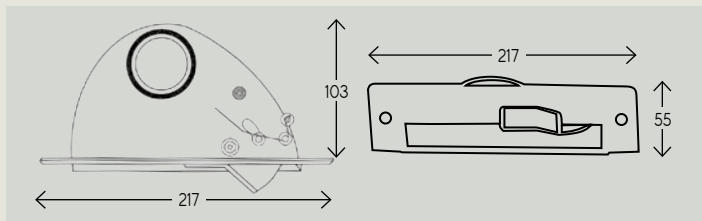

Ramasse-miettes

Ramasse-miettes complet, avec coude et flexible de raccordement de 75 cm.

- **PC 06 blanc (B)**
- **amande (A)**
- **gris (G)**
- **noir (N)**

* couleur à spécifier (B, A, G, N)

P 06FI
Façade inox pour P 06.

P 06E
Encadrement pour P 06.

- **blanc (B)**
- **amande (A)**
- **gris (G)**
- **noir (N)**