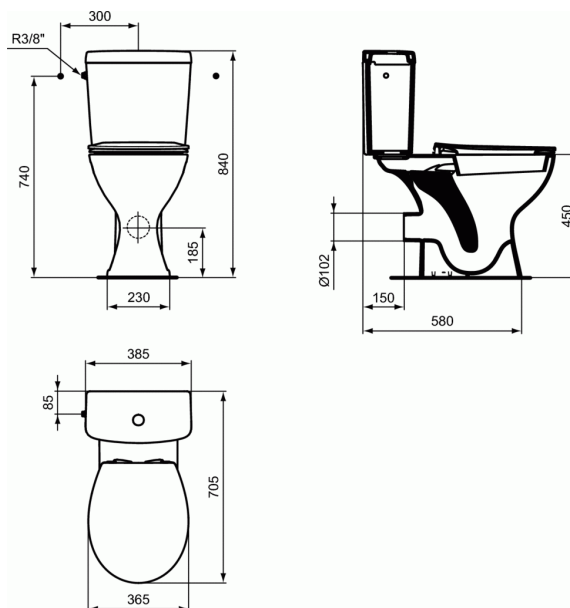

ULYSSE

Pack WC "Prêt à poser" avec abattant

Pack WC "Prêt à poser" avec abattant

Dimensions de l'ensemble : 70 x 38,5 cm

Poids : 32 kg

En porcelaine vitrifiée

Hauteur d'assise 45 cm hors abattant, 47 cm avec abattant

Abattant thermotur (en urea). Fixation par le dessus.

Charnières inox

Fournie avec kit de fixations au sol

FINITIONS*

01

* 01 = Blanc brillant (01)

NORMES ET ENVIRONNEMENT