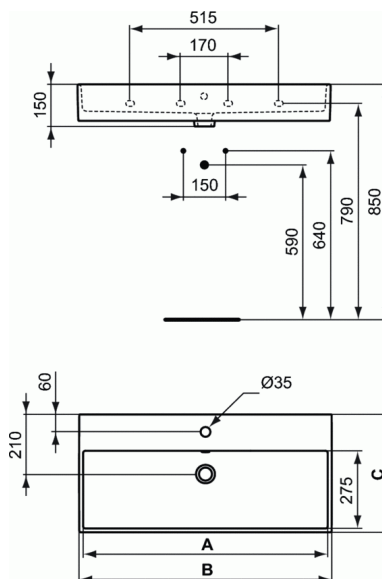

STRADA

Lavabo 60 x 42 cm

Ref.	A	B	C
K 0786 ..	870	910	420
K 0782 ..	670	710	420
K 0778 ..	570	600	420
K 0777 ..	470	500	420
K 0815 ..	470	500	420

Lavabo 60 x 42 cm

Poids : 16,4 kg

Percé 1 trou central pour la robinetterie

A poser ou à fixer au mur

En grès fin. Fixation murale par 4 tire-fonds non fournis

Installation sur meuble avec ou sans plan ou sur console et plan

Emaillé 3 faces

Voir tableau de compatibilité ci-dessous

PRODUITS SIMILAIRES

Lavabo 50 x 42 cm	K0777
Lavabo 71 x 42 cm	K0782
Lavabo 50 x 42 cm	K0815

FINITIONS*

01

* 01 = Blanc brillant (01)

NORMES ET ENVIRONNEMENT