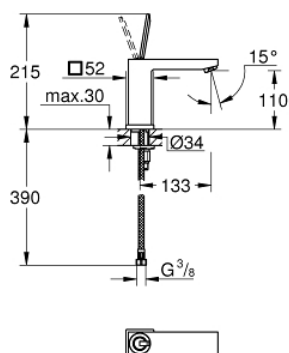

23 658 000 **EUROCUBE JOY MITIGEUR MONOCOMMANDE LAVABO**
TAILLE M

DESCRIPTION DU PRODUIT

- Colour: Chromé
- Monotrou sur plage
- Levier de commande métallique
- GROHE FeatherControl cartouche Joystick
- GROHE Water Saving SpeedClean mousseur 5 l/min
- GROHE FastFixation Plus installation ultra rapide
- Corps lisse
- Flexibles de raccordement souples

23 658 000 **EUROCUBE JOY MITIGEUR MONOCOMMANDE LAVABO**
TAILLE M

PIÈCES DÉTACHÉES

- 1: Levier (N ° de commande 46945000)
- 2: Cartouche (N ° de commande 46907000)
- 3: Fixation M26x1,5 (N ° de commande 46645000)
- 4: Mousseur (N ° de commande 48159000)
- 5: Clé à tube SW 46 mm de 400 mm (N ° de commande 19017000)*