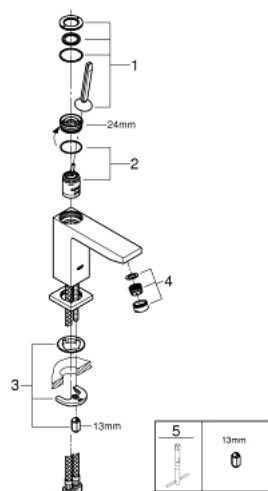

23 658 000 **EUROCUBE JOY MITIGEUR MONOCOMMANDE LAVABO**
TAILLE M

DESCRIPTION DU PRODUIT

- Colour: Chromé
- Monotrou sur plage
- Levier de commande métallique
- GROHE FeatherControl cartouche Joystick
- GROHE Water Saving SpeedClean mousseur 5 l/min
- GROHE FastFixation Plus installation ultra rapide
- Corps lisse
- Flexibles de raccordement souples

23 658 000 **EUROCUBE JOY MITIGEUR MONOCOMMANDE LAVABO**
TAILLE M

PIÈCES DÉTACHÉES

- 1: Levier (N ° de commande 46945000)
- 2: Cartouche (N ° de commande 46907000)
- 3: Fixation M26x1,5 (N ° de commande 46645000)
- 4: Mousseur (N ° de commande 48159000)
- 5: Clé à tube SW 46 mm de 400 mm (N ° de commande 19017000)*