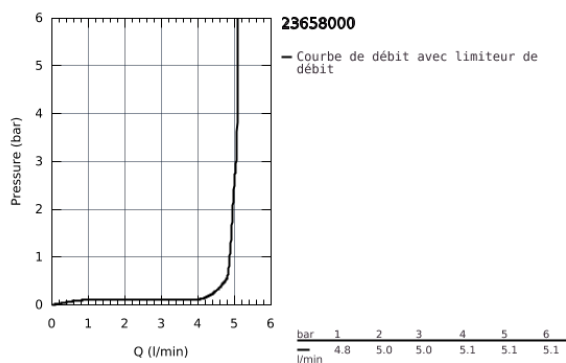

23 658 000 **EUROCUBE JOY MITIGEUR MONOCOMMANDE LAVABO**
TAILLE M

DESCRIPTION DU PRODUIT

- Colour: Chromé
- Monotrou sur plage
- Levier de commande métallique
- GROHE FeatherControl cartouche Joystick
- GROHE Water Saving SpeedClean mousseur 5 l/min
- GROHE FastFixation Plus installation ultra rapide
- Corps lisse
- Flexibles de raccordement souples

23 658 000 **EUROCUBE JOY MITIGEUR MONOCOMMANDE LAVABO**
TAILLE M

PIÈCES DÉTACHÉES

- 1: Levier (N ° de commande 46945000)
- 2: Cartouche (N ° de commande 46907000)
- 3: Fixation M26x1,5 (N ° de commande 46645000)
- 4: Mousseur (N ° de commande 48159000)
- 5: Clé à tube SW 46 mm de 400 mm (N ° de commande 19017000)*