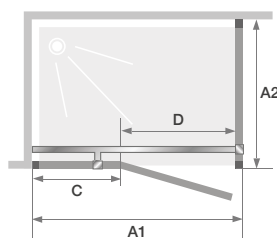

Installation réversible gauche / droite

Tarifs H.T.	Porte	
80 cm	PA3970CTNE	643 €
90 cm	PA3971CTNE	661 €
100 cm	PA3972CTNE	747 €
120 cm	PA3973CTNE	934 €
140 cm	PA3974CTNE	1 165 €
160 cm	PA3975CTNE	1 413 €

Tarifs H.T.	Paroi fixe	
70 cm	PA3980CTNE	373 €
80 cm	PA3981CTNE	400 €
90 cm	PA3982CTNE	427 €
100 cm	PA3983CTNE	445 €