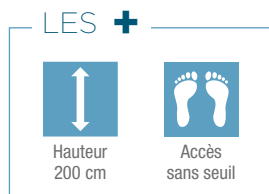

ECLIPSE

P+F

Porte pivotante (intérieur/extérieur) sans seuil
avec une partie fixe + paroi fixe d'angle

Eclipse P+F

CARACTÉRISTIQUES

- Barre de renfort chromée
- Charnières et poignée métalliques chromées
- Barre de seuil incluse, pose facultative pour une étanchéité améliorée

Dimensions en cm		Porte					
		Taille 80	Taille 90	Taille 100	Taille 120	Taille 140	Taille 160
Largeur (mini/maxi)	A1	77,5/79	87,5/89	97,5/99	117,5/119	137,5/139	157,5/159
Largeur partie fixe	C	26	26	26	46	66	86
Passage	D	50	60	70	70	70	70
Hauteur totale (+0,5 cm de barre de renfort)		200	200	200	200	200	200
Épaisseur du profilé vertical		1,4	1,4	1,4	1,4	1,4	1,4
Réglage du faux-aplomb (sur un côté)		1,5	1,5	1,5	1,5	1,5	1,5

		Paroi fixe			
		Taille 70	Taille 80	Taille 90	Taille 100
A2		67,5/69	77,5/79	87,5/89	97,5/99
		-	-	-	-
		-	-	-	-
		198	198	198	198
		1,4	1,4	1,4	1,4
		1,5	1,5	1,5	1,5