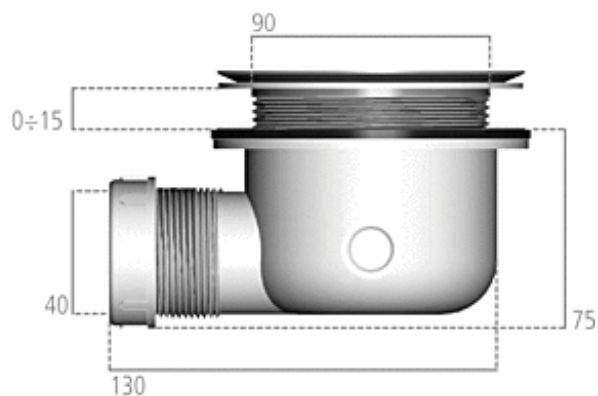

Référence produit: K9363

ULTRA FLAT S

Vidage Ø90mm

Ideal Standard

Vidage Ø90mm

Vidage Ø90mm (obligatoire d'utiliser le vidage Ideal Standard)

COULEURS*

67