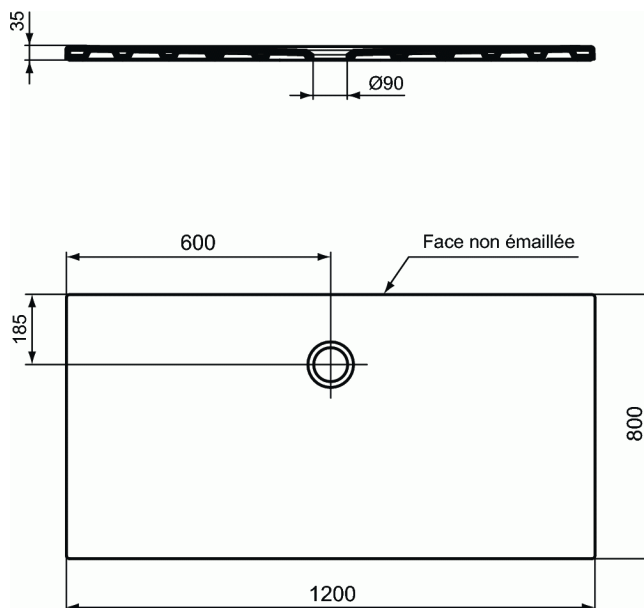

OKYRIS

Receveur rectangulaire 120 x 80 cm

Receveur rectangulaire 120 x 80 cm

Receveur rectangulaire à poser ou à encastrer
Adapté aux personnes à mobilité réduite en installation encastrée :

accessible sans ressaut , conformément à l'arrêté du 11 septembre 2020 relatif à l'accessibilité aux personnes handicapées des bâtiments d'habitation collectifs et des maisons individuelles lors de leur construction.

120 x 80 cm

En grès fin. Extra-plat. Hauteur 3,5 cm.

Fond lisse. Emaillé 3 faces

A équiper d'une bonde non fournie Ø 90 mm

- réf. R6102AA

Poids : 39,9 kg

FINITIONS*

YK