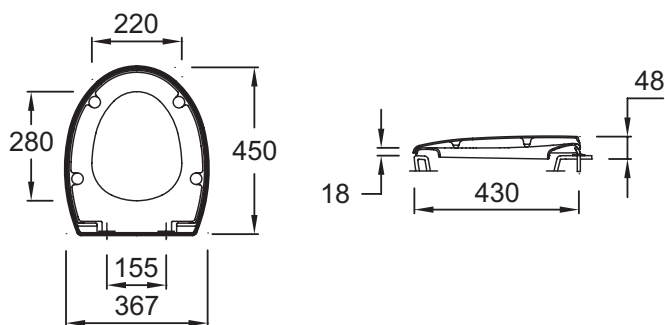

Collection : PATIO

Couleur* :

00 - Blanc

Principaux atouts :

Caractéristiques techniques

- DIMENSIONS : 45 x 36,70 cm
- MATÉRIAU : Thermodur
- CHARNIÈRES : Métal
- POIDS : 2 kg
- TYPE D'ABATTANT : Standard
- NOUVEAUTÉ : 0

Dessin technique

Descriptif CCTP : Abattant. E4303. Collection : PATIO. DIMENSIONS : 45 x 36,70 cm. POIDS : 2 kg. MATÉRIAU : Thermodur. TYPE D'ABATTANT : Standard. CHARNIÈRES : Métal. NOUVEAUTÉ : 0.