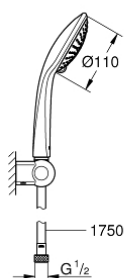

27 355 000 EUPHORIA 110 CHAMPAGNE SET DE BAIN, 3 JETS

DESCRIPTION DU PRODUIT

- constitué de :
- - douche à main Euphoria Champagne, 3 jets: Rain, Champagne, SmartRain (27 222 000)
- - fixation de douche réglable (28 401 000)
- - flexible Silverflex 1750 mm (28 388 000)
- GROHE DreamSpray : répartition uniforme du flux entre tous les diffuseurs
- GROHE SprayDimmer contrôle du débit
- GROHE StarLight : chrome éclatant et durable
- GROHE SpeedClean : le calcaire disparaît en un tour de main
- Inner WaterGuide longévité maximale
- TwistFree : système anti-torsion
- adapté pour les chauffe-eau instantanés
- pression minimale recommandée 1.0 bar

27 355 000 **EUPHORIA 110 CHAMPAGNE SET DE BAIN, 3 JETS**

PIÈCES DE RECHANGE

1: Filtre (Numéro de commande 0700200M)