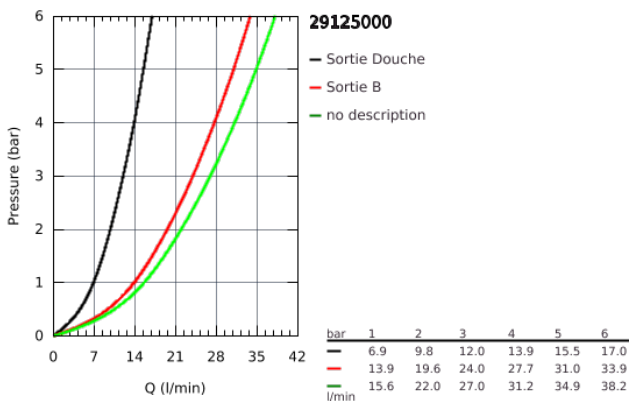

29 125 000 GROHTHERM SMARTCONTROL THERMOSTATIQUE POUR INSTALLATION ENCASTRÉE 2 SORTIES

DESCRIPTION DU PRODUIT

- A associer impérativement avec :
 - GROHE Rapido corps encastré SmartBox 35 604 000
 - Rosace murale en métal avec GROHE FastFixation, ajustable rétroactivement de 6°
 - GROHE StarLight Chrome éclatant et durable
 - Bouton poussoir SmartControl pour ON-OFF, tourner pour régler le débit
 - Pictogrammes échangeables
 - GROHE TurboStat Régulation de la température quasi-instantanée et sécurité anti-brûlures en cas de coupure d'eau froide
 - GROHE ProGrip avec surface moletée
 - GROHE SafeStop butée à 38°C
 - GROHE SafeStop Plus limiteur de température à 43°C ou 46°C (livré non monté)
- Clapets anti-retour et filtres intégrés
- Sorties multiples pouvant être utilisées simultanément
- Support de douchette intégré avec sortie 1/2"
- Livré sans corps encastré
- Débit : sortie B = 24 l/min, douchette = 12 l/min, sortie B + douchette = 27 l/min

29 125 000 GROHTHERM SMARTCONTROL THERMOSTATIQUE POUR INSTALLATION ENCASTRÉE 2 SORTIES

29 125 000 GROHTHERM SMARTCONTROL THERMOSTATIQUE POUR INSTALLATION ENCASTRÉE 2 SORTIES

PIÈCES DÉTACHÉES

- 1: Plaque interm SmControl avec SDche (N ° de commande 48364000)
 - 2: Poignée contrôle de température Grotherm 1000 Performance (N ° de commande 49029000)
 - 3: Rosace (N ° de commande 49041000)
 - 4: Bouton-poussoir (N ° de commande 48361000)
 - 5: Cartouche (N ° de commande 48359000)
 - 5.1: Set Axe Guide coupe S/Stop SmrtCtrl (N ° de commande 49088000)
 - 6: Cartouche thermostatique compact 3/4" (N ° de commande 49028000)
 - 7: Clapets anti-retour (N ° de commande 47979000)
 - 8: Joint (N ° de commande 48360000)
 - 9: Clé (N ° de commande 49059000)*
 - 10: Rupteur atmosphérique pour Rapido SmartBox (N ° de commande 14055000)*
 - 11: GROHE Cartouche TurboStat