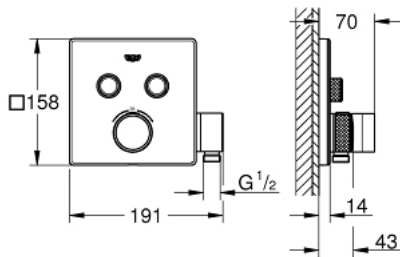

29 125 000 GROHTHERM SMARTCONTROL THERMOSTATIQUE POUR INSTALLATION ENCASTRÉE 2 SORTIES

DESCRIPTION DU PRODUIT

- A associer impérativement avec :
 - GROHE Rapido corps encastré SmartBox 35 604 000
 - Rosace murale en métal avec GROHE FastFixation, ajustable rétroactivement de 6°
 - GROHE StarLight Chrome éclatant et durable
 - Bouton poussoir SmartControl pour ON-OFF, tourner pour régler le débit
 - Pictogrammes échangeables
 - GROHE TurboStat Régulation de la température quasi-instantanée et sécurité anti-brûlures en cas de coupure d'eau froide
 - GROHE ProGrip avec surface moletée
 - GROHE SafeStop butée à 38°C
 - GROHE SafeStop Plus limiteur de température à 43°C ou 46°C (livré non monté)
- Clapets anti-retour et filtres intégrés
- Sorties multiples pouvant être utilisées simultanément
- Support de douchette intégré avec sortie 1/2"
- Livré sans corps encastré
- Débit : sortie B = 24 l/min, douchette = 12 l/min, sortie B + douchette = 27 l/min

29 125 000 GROHTHERM SMARTCONTROL THERMOSTATIQUE POUR INSTALLATION ENCASTRÉE 2 SORTIES

29 125 000 GROHTHERM SMARTCONTROL THERMOSTATIQUE POUR INSTALLATION ENCASTRÉE 2 SORTIES

PIÈCES DÉTACHÉES

- 1: Plaque interm SmControl avec SDche (N ° de commande 48364000)
 - 2: Poignée contrôle de température Grotherm 1000 Performance (N ° de commande 49029000)
 - 3: Rosace (N ° de commande 49041000)
 - 4: Bouton-poussoir (N ° de commande 48361000)
 - 5: Cartouche (N ° de commande 48359000)
 - 5.1: Set Axe Guide coupe S/Stop SmrtCtrl (N ° de commande 49088000)
 - 6: Cartouche thermostatique compact 3/4" (N ° de commande 49028000)
 - 7: Clapets anti-retour (N ° de commande 47979000)
 - 8: Joint (N ° de commande 48360000)
 - 9: Clé (N ° de commande 49059000)*
 - 10: Rupteur atmosphérique pour Rapido SmartBox (N ° de commande 14055000)*
 - 11: GROHE Cartouche TurboStat