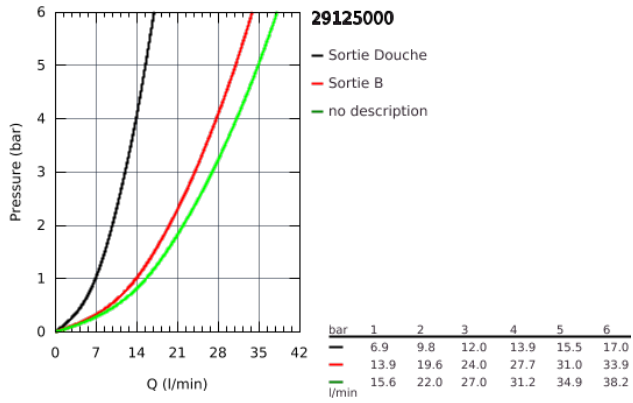

29 125 000 GROHTHERM SMARTCONTROL THERMOSTATIQUE POUR INSTALLATION ENCASTRÉE 2 SORTIES

DESCRIPTION DU PRODUIT

- A associer impérativement avec :
 - GROHE Rapido corps encastré SmartBox 35 604 000
 - Rosace murale en métal avec GROHE FastFixation, ajustable rétroactivement de 6°
 - GROHE StarLight Chrome éclatant et durable
 - Bouton poussoir SmartControl pour ON-OFF, tourner pour régler le débit
 - Pictogrammes échangeables
 - GROHE TurboStat Régulation de la température quasi-instantanée et sécurité anti-brûlures en cas de coupure d'eau froide
 - GROHE ProGrip avec surface moletée
 - GROHE SafeStop butée à 38°C
 - GROHE SafeStop Plus limiteur de température à 43°C ou 46°C (livré non monté)
- Clapets anti-retour et filtres intégrés
- Sorties multiples pouvant être utilisées simultanément
- Support de douchette intégré avec sortie 1/2"
- Livré sans corps encastré
- Débit : sortie B = 24 l/min, douchette = 12 l/min, sortie B + douchette = 27 l/min

29 125 000 GROHTHERM SMARTCONTROL THERMOSTATIQUE POUR INSTALLATION ENCASTRÉE 2 SORTIES

29 125 000 GROHTHERM SMARTCONTROL THERMOSTATIQUE POUR INSTALLATION ENCASTRÉE 2 SORTIES

PIÈCES DÉTACHÉES

- 1: Plaque interm SmControl avec SDche (N ° de commande 48364000)
 - 2: Poignée contrôle de température Grotherm 1000 Performance (N ° de commande 49029000)
 - 3: Rosace (N ° de commande 49041000)
 - 4: Bouton-poussoir (N ° de commande 48361000)
 - 5: Cartouche (N ° de commande 48359000)
 - 5.1: Set Axe Guide coupe S/Stop SmrtCtrl (N ° de commande 49088000)
 - 6: Cartouche thermostatique compact 3/4" (N ° de commande 49028000)
 - 7: Clapets anti-retour (N ° de commande 47979000)
 - 8: Joint (N ° de commande 48360000)
 - 9: Clé (N ° de commande 49059000)*
 - 10: Rupteur atmosphérique pour Rapido SmartBox (N ° de commande 14055000)*
 - 11: GROHE Cartouche TurboStat