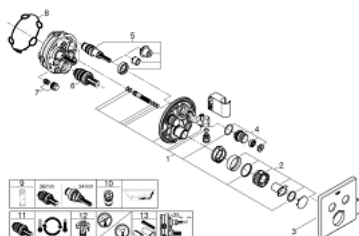

29 125 000 GROHTHERM SMARTCONTROL THERMOSTATIQUE POUR INSTALLATION ENCASTRÉE 2 SORTIES

DESCRIPTION DU PRODUIT

- A associer impérativement avec :
 - GROHE Rapido corps encastré SmartBox 35 604 000
 - Rosace murale en métal avec GROHE FastFixation, ajustable rétroactivement de 6°
 - GROHE StarLight Chrome éclatant et durable
 - Bouton poussoir SmartControl pour ON-OFF, tourner pour régler le débit
 - Pictogrammes échangeables
 - GROHE TurboStat Régulation de la température quasi-instantanée et sécurité anti-brûlures en cas de coupure d'eau froide
 - GROHE ProGrip avec surface moletée
 - GROHE SafeStop butée à 38°C
 - GROHE SafeStop Plus limiteur de température à 43°C ou 46°C (livré non monté)
- Clapets anti-retour et filtres intégrés
- Sorties multiples pouvant être utilisées simultanément
- Support de douchette intégré avec sortie 1/2"
- Livré sans corps encastré
- Débit : sortie B = 24 l/min, douchette = 12 l/min, sortie B + douchette = 27 l/min

29 125 000 GROHTHERM SMARTCONTROL THERMOSTATIQUE POUR INSTALLATION ENCASTRÉE 2 SORTIES

29 125 000 GROHTHERM SMARTCONTROL THERMOSTATIQUE POUR INSTALLATION ENCASTRÉE 2 SORTIES

PIÈCES DÉTACHÉES

- 1: Plaque interm SmControl avec SDche (N ° de commande 48364000)
 - 2: Poignée contrôle de température Grotherm 1000 Performance (N ° de commande 49029000)
 - 3: Rosace (N ° de commande 49041000)
 - 4: Bouton-poussoir (N ° de commande 48361000)
 - 5: Cartouche (N ° de commande 48359000)
 - 5.1: Set Axe Guide coupe S/Stop SmrtCtrl (N ° de commande 49088000)
 - 6: Cartouche thermostatique compact 3/4" (N ° de commande 49028000)
 - 7: Clapets anti-retour (N ° de commande 47979000)
 - 8: Joint (N ° de commande 48360000)
 - 9: Clé (N ° de commande 49059000)*
 - 10: Rupteur atmosphérique pour Rapido SmartBox (N ° de commande 14055000)*
 - 11: GROHE Cartouche TurboStat