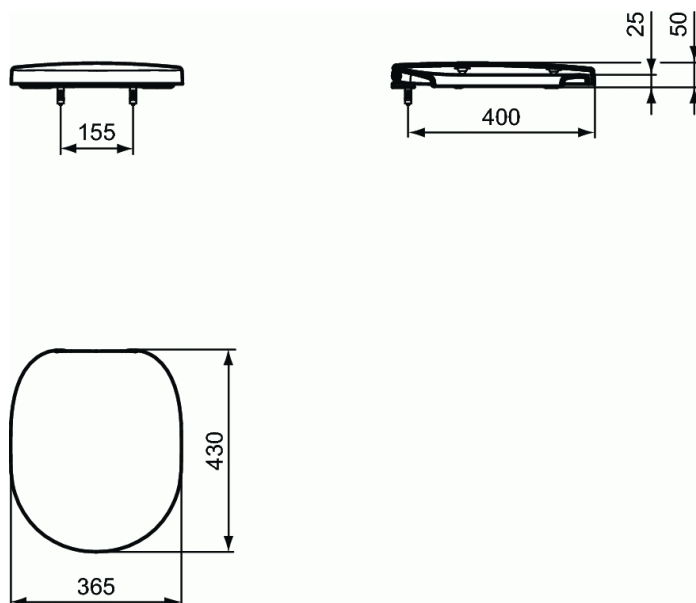

Code article E7127

CONNECT

Abattant frein de chute

Abattant frein de chute

Thermodur (en urea). Recouvrant
Fixation dessus. Déclipsable
Charnières à fermeture ralentie

PRODUITS SIMILAIRES

Abattant

FINITIONS*

01

* 01 = Blanc brillant (01)

E7128

NORMES ET ENVIRONNEMENT