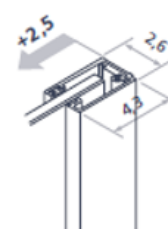

OTTO SEPRET Paroi Libre

07.2021

Les dimensions, ainsi que l'assortiment peuvent subir des modifications sans avis préalable.

Type de porte de douche	Paroi libre
Matériel profils	Aluminium
Finitions profils	Chrome (PL)
Finitions verre	Verre transparent (VT)
Épaisseur du verre	8 mm
Hauteur	205 cm
Traitement du verre	Non
Extensibilité	2,5 cm
Réversible	Oui
Bare de stabilisation (W)	Incl. - 120 cm de long – raccourcissable
Profil d'élargissement	Disponible en option
Certificats	CE - ISO 9001:2015 – OHSAS 18001:2007 – UNI EN 14428:2005
Garantie	2 ans
Extra's	Possibilité de combiner avec un support de plafond ou un support rotatif

ITEM	DISCRIPTION FR	REF ARBLU	L
227335	ARBL OTTO WALK-IN 70 TRANS.ARG	88871402PLVT	67,5-70
227336	ARBL OTTO WALK-IN 80 TRANS.ARG	88871407PLVT	77,5-80
227337	ARBL OTTO WALK-IN 90 TRANS.ARG	88871412PLVT	87,5-90
227338	ARBL OTTO WALK-IN 100 TRNS.ARG	88871417PLVT	97,5-100
227339	ARBL OTTO WALK-IN 120 TRNS.ARG	88871422PLVT	117,5-120
227340	ARBL OTTO WALK-IN 140 TRNS.ARG	88871427PLVT	137,5-140
227341	ARBL OTTO WALK-IN 160 TRNS.ARG	88871432PLVT	157,5-160
227342	ARBL OTTO WALK-IN 170 TRNS.ARG	88871437PLVT	167,5-170
227347	ARBL BRAS FIX.PLAFOND 120 ARG	89914100PL	
227348	ARBL BRAS INCLINÉ 120 ARG	89914101PL	

Support plafond:

support rotatif:

Dimension du profil mural:

07.2021

Les dimensions, ainsi que l'assortiment peuvent subir des modifications sans avis préalable.