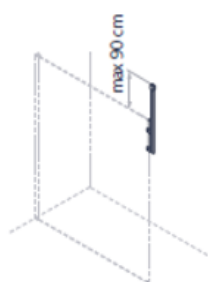

OTTO SEPRET Paroi Libre

07.2021

Les dimensions, ainsi que l'assortiment peuvent subir des modifications sans avis préalable.

Type de porte de douche	Paroi libre
Matériel profils	Aluminium
Finitions profils	Chrome (PL)
Finitions verre	Verre transparent (VT)
Épaisseur du verre	8 mm
Hauteur	205 cm
Traitement du verre	Non
Extensibilité	2,5 cm
Réversible	Oui
Bare de stabilisation (W)	Incl. - 120 cm de long – raccourcissable
Profil d'élargissement	Disponible en option
Certificats	CE - ISO 9001:2015 – OHSAS 18001:2007 – UNI EN 14428:2005
Garantie	2 ans
Extra's	Possibilité de combiner avec un support de plafond ou un support rotatif

ITEM	DISCRIPTION FR	REF ARBLU	L
227335	ARBL OTTO WALK-IN 70 TRANS.ARG	88871402PLVT	67,5-70
227336	ARBL OTTO WALK-IN 80 TRANS.ARG	88871407PLVT	77,5-80
227337	ARBL OTTO WALK-IN 90 TRANS.ARG	88871412PLVT	87,5-90
227338	ARBL OTTO WALK-IN 100 TRNS.ARG	88871417PLVT	97,5-100
227339	ARBL OTTO WALK-IN 120 TRNS.ARG	88871422PLVT	117,5-120
227340	ARBL OTTO WALK-IN 140 TRNS.ARG	88871427PLVT	137,5-140
227341	ARBL OTTO WALK-IN 160 TRNS.ARG	88871432PLVT	157,5-160
227342	ARBL OTTO WALK-IN 170 TRNS.ARG	88871437PLVT	167,5-170
227347	ARBL BRAS FIX.PLAFOND 120 ARG	89914100PL	
227348	ARBL BRAS INCLINÉ 120 ARG	89914101PL	

Support plafond:

support rotatif:

Dimension du profil mural:

07.2021

Les dimensions, ainsi que l'assortiment peuvent subir des modifications sans avis préalable.