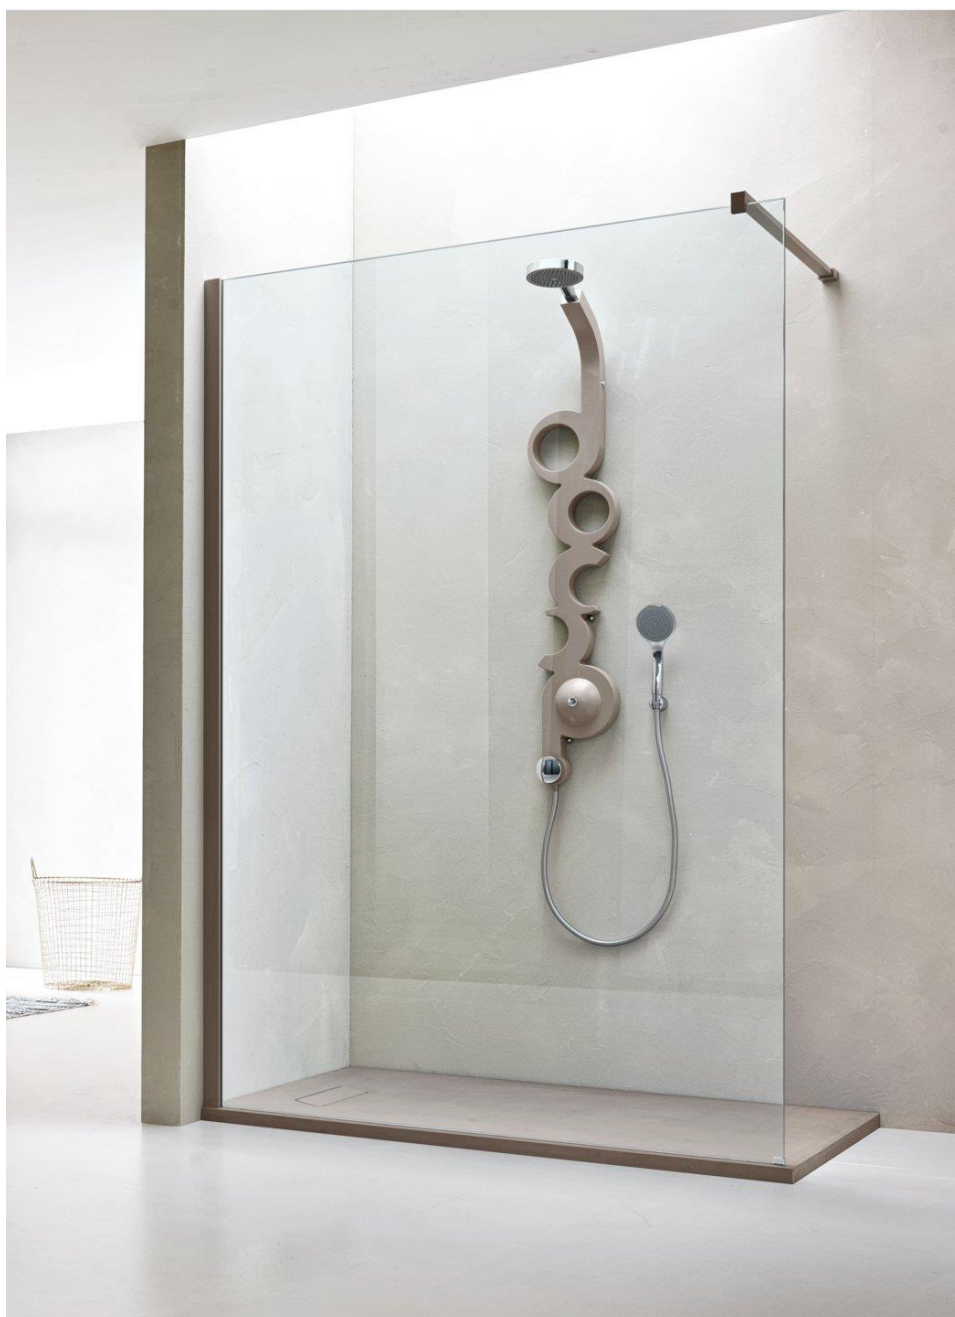

OTTO SEPRET Paroi Libre

07.2021

Les dimensions, ainsi que l'assortiment peuvent subir des modifications sans avis préalable.

Type de porte de douche	Paroi libre
Matériel profils	Aluminium
Finitions profils	Chrome (PL)
Finitions verre	Verre transparent (VT)
Épaisseur du verre	8 mm
Hauteur	205 cm
Traitement du verre	Non
Extensibilité	2,5 cm
Réversible	Oui
Bare de stabilisation (W)	Incl. - 120 cm de long – raccourcissable
Profil d'élargissement	Disponible en option
Certificats	CE - ISO 9001:2015 – OHSAS 18001:2007 – UNI EN 14428:2005
Garantie	2 ans
Extra's	Possibilité de combiner avec un support de plafond ou un support rotatif

ITEM	DISCRIPTION FR	REF ARBLU	L
227335	ARBL OTTO WALK-IN 70 TRANS.ARG	88871402PLVT	67,5-70
227336	ARBL OTTO WALK-IN 80 TRANS.ARG	88871407PLVT	77,5-80
227337	ARBL OTTO WALK-IN 90 TRANS.ARG	88871412PLVT	87,5-90
227338	ARBL OTTO WALK-IN 100 TRNS.ARG	88871417PLVT	97,5-100
227339	ARBL OTTO WALK-IN 120 TRNS.ARG	88871422PLVT	117,5-120
227340	ARBL OTTO WALK-IN 140 TRNS.ARG	88871427PLVT	137,5-140
227341	ARBL OTTO WALK-IN 160 TRNS.ARG	88871432PLVT	157,5-160
227342	ARBL OTTO WALK-IN 170 TRNS.ARG	88871437PLVT	167,5-170
227347	ARBL BRAS FIX.PLAFOND 120 ARG	89914100PL	
227348	ARBL BRAS INCLINÉ 120 ARG	89914101PL	

Support plafond:

support rotatif:

Dimension du profil mural:

07.2021

Les dimensions, ainsi que l'assortiment peuvent subir des modifications sans avis préalable.