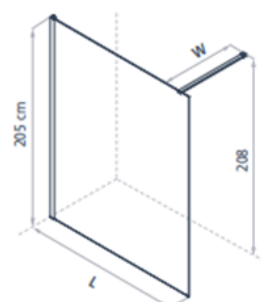

OTTO SEPRET Paroi Libre

07.2021

Les dimensions, ainsi que l'assortiment peuvent subir des modifications sans avis préalable.

Type de porte de douche	Paroi libre
Matériel profils	Aluminium
Finitions profils	Chrome (PL)
Finitions verre	Verre transparent (VT)
Épaisseur du verre	8 mm
Hauteur	205 cm
Traitement du verre	Non
Extensibilité	2,5 cm
Réversible	Oui
Bare de stabilisation (W)	Incl. - 120 cm de long – raccourcissable
Profil d'élargissement	Disponible en option
Certificats	CE - ISO 9001:2015 – OHSAS 18001:2007 – UNI EN 14428:2005
Garantie	2 ans
Extra's	Possibilité de combiner avec un support de plafond ou un support rotatif

ITEM	DISCRIPTION FR	REF ARBLU	L
227335	ARBL OTTO WALK-IN 70 TRANS.ARG	88871402PLVT	67,5-70
227336	ARBL OTTO WALK-IN 80 TRANS.ARG	88871407PLVT	77,5-80
227337	ARBL OTTO WALK-IN 90 TRANS.ARG	88871412PLVT	87,5-90
227338	ARBL OTTO WALK-IN 100 TRNS.ARG	88871417PLVT	97,5-100
227339	ARBL OTTO WALK-IN 120 TRNS.ARG	88871422PLVT	117,5-120
227340	ARBL OTTO WALK-IN 140 TRNS.ARG	88871427PLVT	137,5-140
227341	ARBL OTTO WALK-IN 160 TRNS.ARG	88871432PLVT	157,5-160
227342	ARBL OTTO WALK-IN 170 TRNS.ARG	88871437PLVT	167,5-170
227347	ARBL BRAS FIX.PLAFOND 120 ARG	89914100PL	
227348	ARBL BRAS INCLINÉ 120 ARG	89914101PL	

Support plafond:

support rotatif:

Dimension du profil mural:

07.2021

Les dimensions, ainsi que l'assortiment peuvent subir des modifications sans avis préalable.