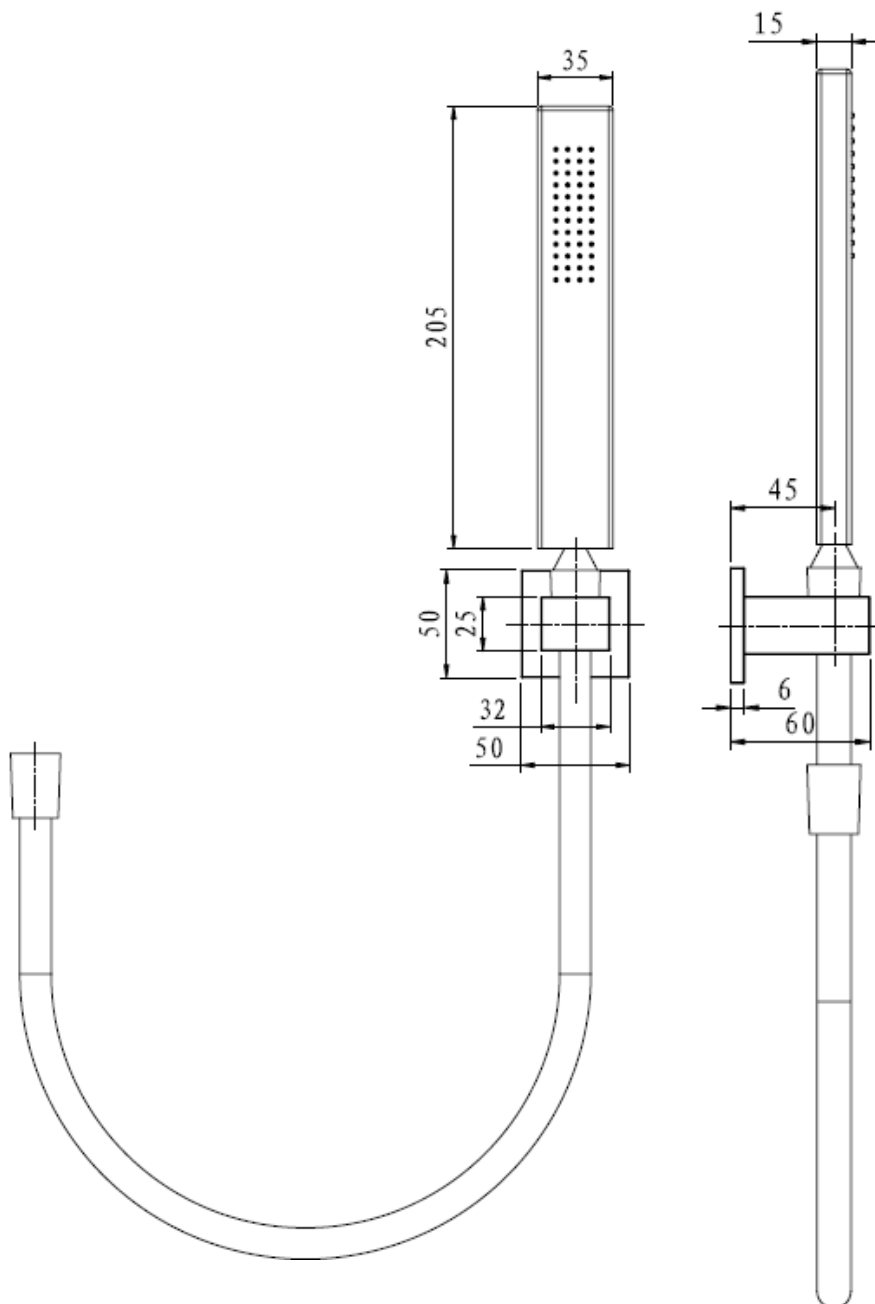

**TONCO**

**SKU 156369**

**PHOTO:**

**PLAN:**

01.2016

F156369F

Les dimensions, ainsi que l'assortiment peuvent subir des modifications sans avis préalable.

|                                   |  |
|-----------------------------------|--|
| <b>Type robinet</b>               | <b>SET DE BAIGNOIRE (douchette + support + flexible)</b>                   |
| <b>Surfaces</b>                   | Chromé   |
| <b>Material douche à mains</b>    | Laiton   |
| <b>Material support</b>           | Laiton   |
| <b>Débit douche à mains 3 bar</b> | 11 l/min   |
|                                   |  |
| <b>Anti calcaire membrane</b>     | Oui  |
| <b>Flexible</b>                   | Matière synthétique avec finition lisse, écrous coniques 1/2",<br>L= 150cm |
|                                   |  |
| <b>Certificats</b>                | /  |
| <b>Poids Net</b>                  | 0.81 kg  |
| <b>Garantie</b>                   | 5 ans  |
|                                   |  |
| <b>Extra's</b>                    |  |